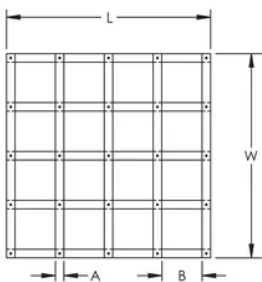

### CARACTÉRISTIQUES DU PRODUIT

Article Number: 710240

Material: Cuivre

Longueur: 900-mm

Width: 900-mm

A: 25-mm

B: 193,75-mm

Épaisseur: 3-mm

### DIAGRAMS