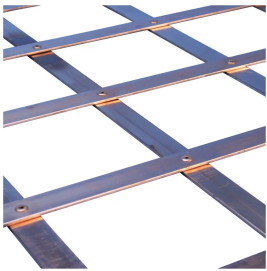

## GRILLE DE MISE À LA TERRE, 900 MM X 900 MM

### FEATURES

Option du prix plus faible pour la mise à la terre par rapport aux plaques de mise à la terre en cuivre solide

### CARACTÉRISTIQUES DU PRODUIT

Article Number: 710240

Material: Cuivre

Longueur: 900-mm

Width: 900-mm

A: 25-mm

B: 193,75-mm

Épaisseur: 3-mm