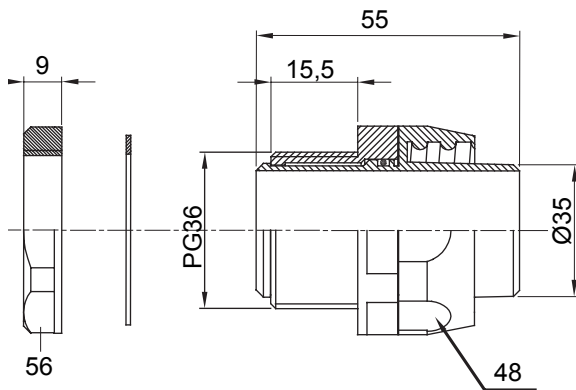

Raccord tournant droit pour gaine avec degré de protection IP54.

Couleur	Gris RAL 7035	Indice de protection	IP54
Pas PG	36	Gaine Ø (mm)	35
Type	Tournant	Electrocod	210

DIMENSIONS

SYMBOLE TECHNIQUE

IP

IP54

NORMES ET HOMOLOGATIONS