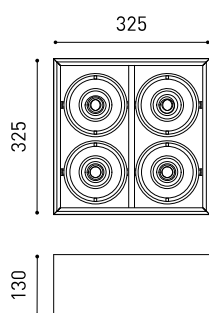

DIMENSIONS

Nom	ORBITAL SURFACE 4 LARK111 12W DIM 19° 3000K W
Référence	A0114311W
Couleur	Blanc Mat
RAL	9016
Catégorie	SURFACE

Type	LED
Flux lumineux brut	4 X 1500 lm
Température de couleur	3000 K
Stabilité chromatique	MacAdam Step 2
Indice de reproduction chromatique	CRI > 90
Puissance	4 X 12 W
Courant	350 mA
Efficacité	125 lm/W
Durée de vie de la LED	L80B10 > 60.000h

Étanchéité	IP20
Angle de basculement	X35° Y35°
Poids	7200 g
Poids avec emballage	7596,4 g
Dimensions de l'emballage	349 x 349 x 153 mm
Unités par emballage	1
Matériaux	Aluminium

PRODUIT

Nom	ORBITAL SURFACE 4 LARK111 12W DIM 19° 3000K W
Référence	A0114311W
Couleur	Blanc Mat
RAL	9016
Catégorie	SURFACE