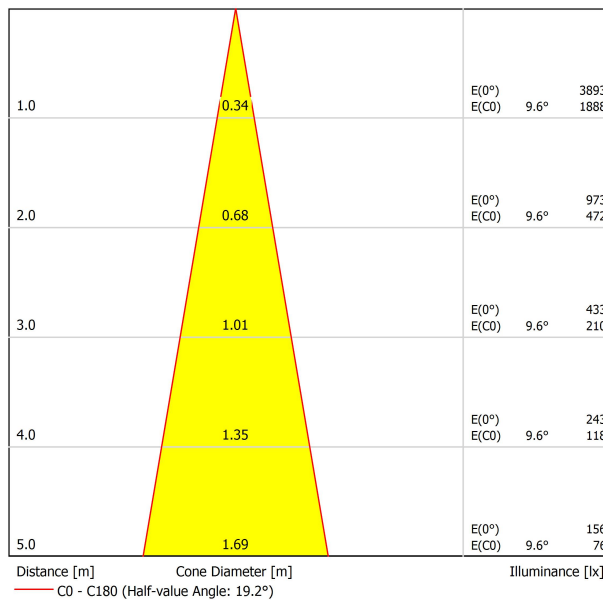

DIAGRAMME CONIQUE