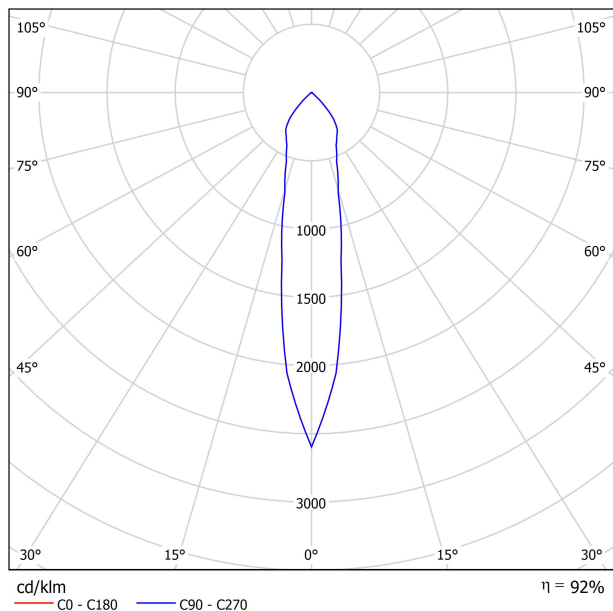

DIAGRAMME POLAIRE