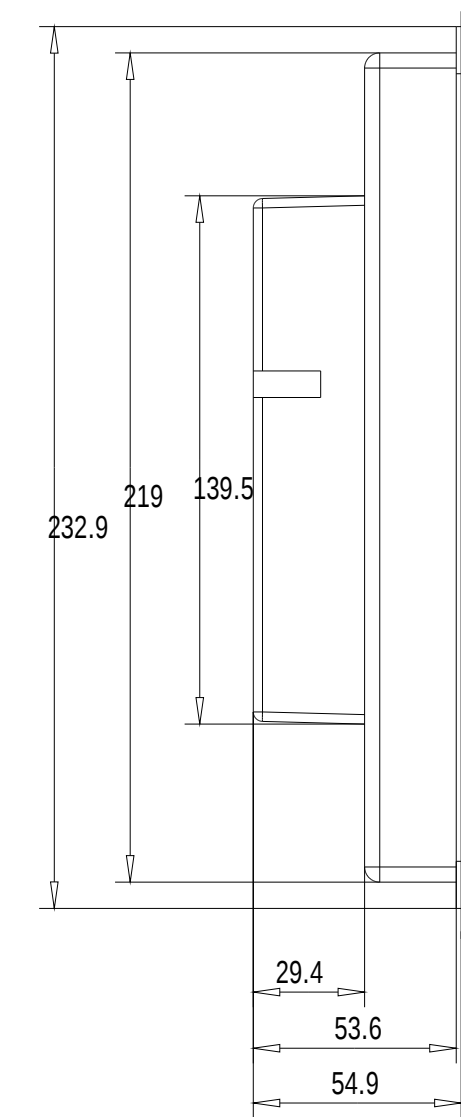

Links / Left