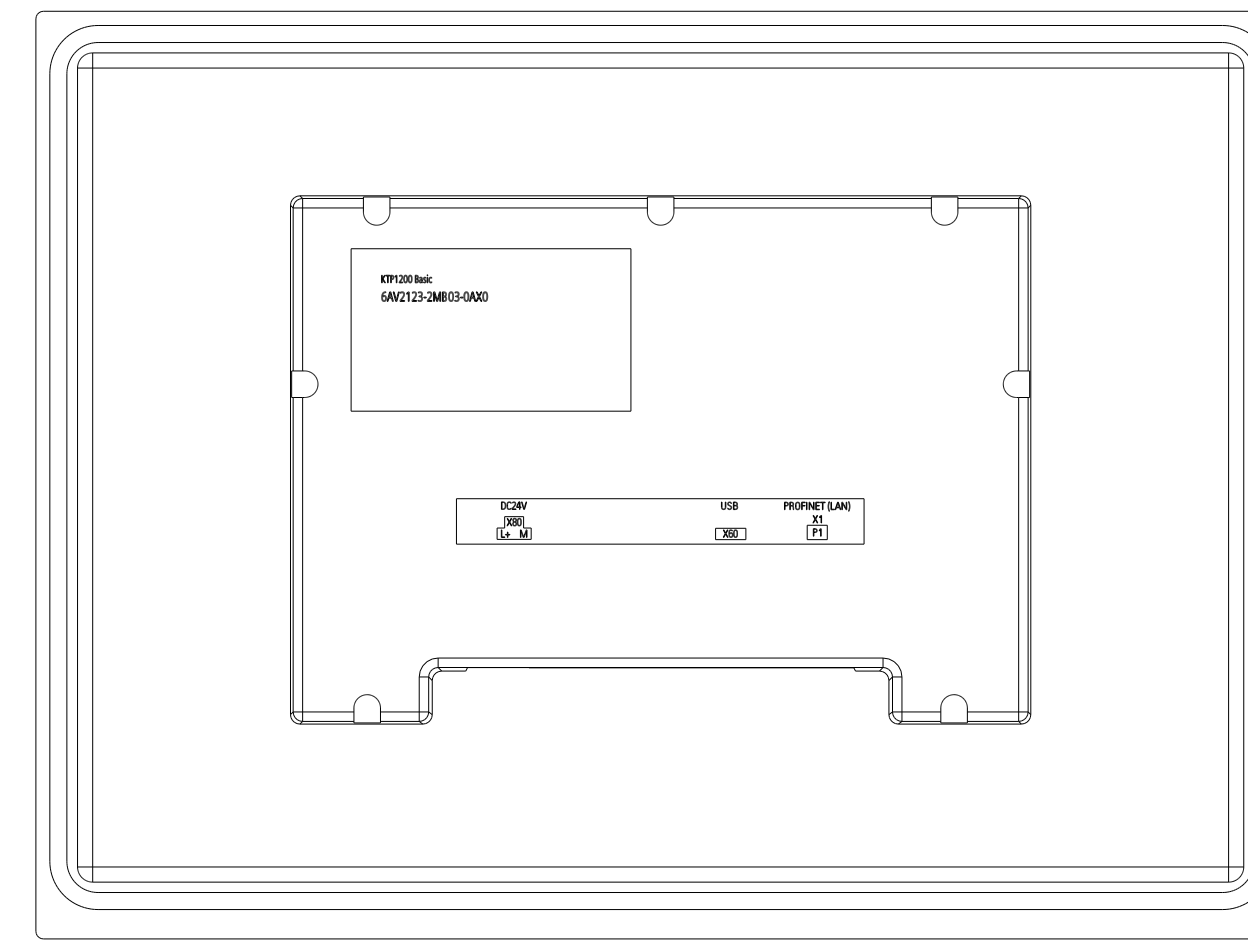

Hinten / Back