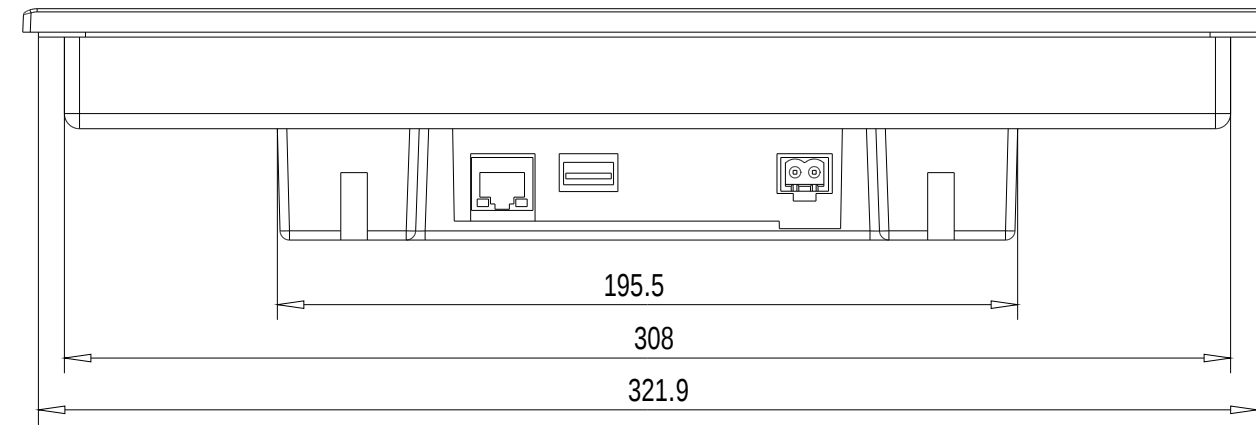

Unten / Bottom