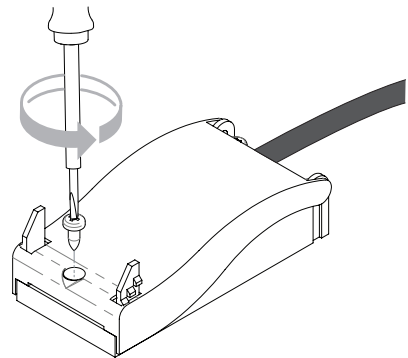

1

Turn off power
Couper le courant! /
Spegnere la corrente! /
Strom Abhalten!

2

3

4

A

4

B

C