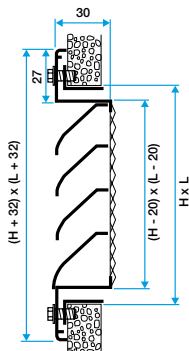

Domaines d'application

Neuf, Rénovation, Locaux tertiaires

Mise en oeuvre

- positionnement mural,
- fixation apparente par vis dans l'encadrement.

Caractéristiques principales

- grille extérieur murale pour prise ou rejet d'air,
- cadre en aluminium extrudé,
- ailettes horizontales type pare-pluie en aluminium extrudé,
- entraxe des ailettes de 25 mm,
- partie intérieure comportant un grillage de protection à mailles losanges de 10X30 diamètre 0,8 mm,
- finition aluminium anodisé, teinte naturelle satinée,
- fixation apparente par vis dans l'encadrement.

Accessoires

Désignations	Références
Contre-cadre F4 500X400	11053467

Services associés

Garantie 2 ans

Données générales

Références	Matière de l'isolant	Type de finition	Couleur
11052046	-	Aluminium	Aluminium

Grille extérieure

11052046

AWA251 500X400

Données dimensionnelles

Références	H (mm)	L (mm)
11052046	400	500

Grille AWA 251 avec contre cadre F4