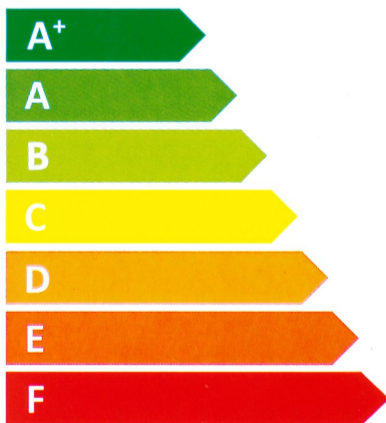

Конкретни предпазни мерки : виж
ръководството
Потребление на електроенергия (kWh) : 2.779
Топлоакмулиращият обем (L) : 30

[HU] Védjegye : ATLANTIC
Modellazonosító : 831232 (831232)
Terhelési profil : S
Energiahatékonysági osztály : C
Vízmelegítési hatásfok (%) : 32
Éves villamosenergia-fogyasztás (kWh) : 576
Termostátjének beállításai (°C) : 55
Hangteljesítményszint beltéri (dB) : 15

[FI] Tavaramerkki : ATLANTIC
Mallitunniste : 831232 (831232)
Kuormitusprofiili : S
Energiatehokkuusluokka : C
Energiatehokkuus (%) : 32
Vuotuinen sähkönkulutus (kWh) : 576
Termostaatin lämpötila-asetukset (°C) : 55
Äänitehotaso (dB) : 15

Erityiset varoitimenpiteet : Katso käsikirja
Vuorokautinen sähkönkulutus (kWh) : 2.779
Säiliön tilavuus (L) : 30

[SV] Varumärke : ATLANTIC
Modellbeteckning : 831232 (831232)
Belastningsprofil : S
Energieffektivitetsklass : C
Energieffektivitet (%) : 32
Årlig elförbrukning (kWh) : 576
Termostat-temperaturinställningar(°C) : 55
Ljudeffektivnivån inomhus (dB) : 15
Med låg belastning

Särskilda försiktighetsåtgärder
Daglig konsumtion av el (kWh) : 2.779
Volym (L) : 30

ENERG
енергия · ενεργεια

Y IJA
IE IA

ATLANTIC

831232 (831232)

S

15 dB

576
kWh / annum