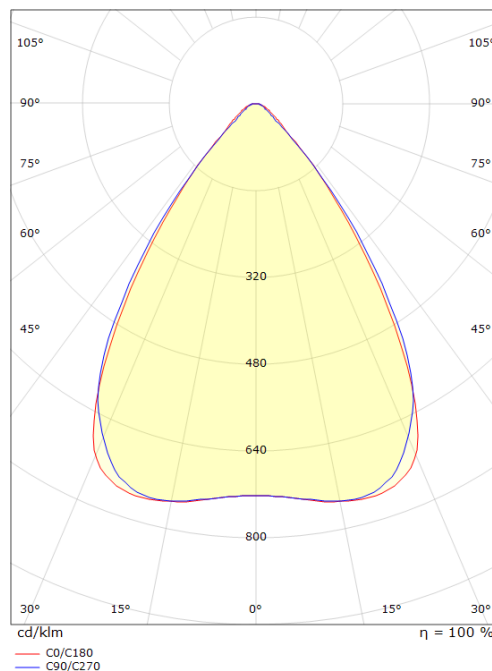

Codes-articles: **8246 092489**
EAN: 5703821174480

Source lumineuse

Version: Medium
Type de source lumineuse: LED
Wattage: 81W
System wattage: 89.0W
Luminous flux: 11830lm
Efficacité: 133 lm/W
Tension: 230V
Température des couleurs: 4000K
Rendu des couleurs (CRI): Ra>80
Facteur MacAdams: SDCM: 3
Durée de vie: L90/B10>70,000
Light distribution: Directe
Optique: Lentille moyenne
Faisceau: Medium

Contrôle/Dimming

Type: DALI

Protection

Classe Isolation: Classe I
IP: IP23
Ta nominal: Ta=25°C

Énergie et approbations

Classe énergétique: A++
Approbation: CE

Matériaux et finition

Embase: Feuille d'acier
Couleur: Blanc (RAL 9010, brillance 25%)
Optique: PMMA Polyméthacrylate de méthyle

Montage/Connexion

Montage: Suspendu ou surface, Indoor
Module: 1200
Cable entry: Entrée de câble : capuchons (trous)
Embayage: Bornier sans vis 5 pôles
Max. luminaires per circuit breaker: B10: 12, B16: 21, C10: 19, C16: 34

Dimensions (mm)

Longueur (L): 1269
Largeur (W): 137
Hauteur (H): 57
Distance d'une surface inflammable: 0mm
Poids (brutto/netto): 3.8 / 3.6

Emballage

Dimensions de l'emballage: 1285 x 148 x 65

5 7 0 3 8 2 1 1 7 4 4 8 0