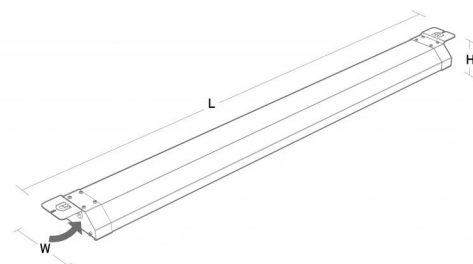

## Montage/Connexion

Montage: Suspendu ou surface, Indoor  
 Module: 1200  
 Cable entry: Entrée de câble : capuchons (trous)  
 Embayage: Bornier sans vis 5 pôles  
 Max. luminaires per circuit breaker: B10: 12, B16: 21, C10: 19, C16: 34

## Dimensions (mm)

Longueur (L): 1269  
 Largeur (W): 137  
 Hauteur (H): 57  
 Distance d'une surface inflammable: 0mm  
 Poids (brutto/netto): 3.8 / 3.6

## Emballage

Dimensions de l'emballage: 1285 x 148 x 65

5 7 0 3 8 2 1 1 7 4 4 8 0