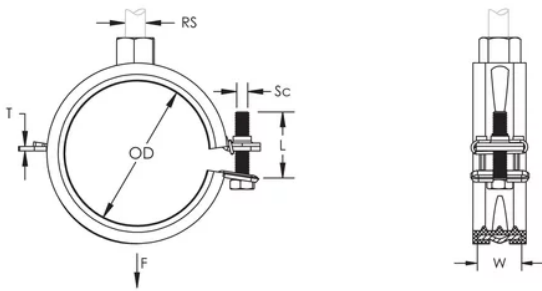

NVENT CADDY SUPERFIX 243 M8, 54–58 MM OD

CATALOG NUMBER

SXE058

CERTIFICATIONS

FEATURES

Possède un mécanisme de fermeture facile

Les vis ont une tête multi-fonction compatible avec embouts de vissage plat, cruciforme et douille hexagonale

Article Number: 589310

Material: Steel; EPDM-SBR Rubber

Finish: Électrozingué

Color: Noir

Temperature: -50 à 110-°C

Outer Diameter: 54 – 58 mm

Rod Size: M8

Width: 20-mm

Épaisseur: 2-mm

Screw Diameter: M6

Screw Length: 30-mm

Static Load: 1300 N

ADDITIONAL PRODUCT DETAILS

L'isolation est en caoutchouc-EPDM.

DIAGRAMS

AVERTISSEMENT