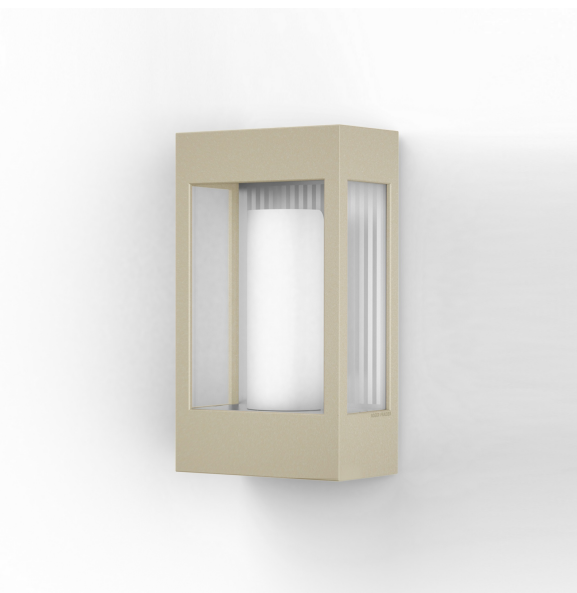

Données techniques

Tension nominale	12-24V
Plage de tension d'entrée	10-30V AC/DC
Driver output	-
Alimentation output	-
Classe	3
IP	44
IK	-
Diffuseur	Verre clair
Paralume	-
Source	E27
Température de couleur réelle	-
Flux total sortant	- lm
Consommation totale	- W
Classe énergétique	Classe de la lampe (non fournie)
Efficacité lumineuse	-
IRC	-
SDCM	-
Espacement conseillé	- m
(PMR Emoy - 20 lux)	
Hauteur de placement	- m
Largeur du placement	- m
Optique	-
Dimmable	-
Ta	-
Durée de vie LED	-
Plage de température ambiante	-10 ~50°C
UGR	-
ULR	-
Distorsion harmonique THDI	-
Fixation	Oui
Détection	Non
Avec prise IP55	Non

[Notice d'installation à télécharger](#)

Matières et finitions

Matières	aluminium
Couleur	Sable - 053

Données logistiques

Dimensions du modèle	H.303 L.169 P.110
Poids net	2.010 Kg
Poids brut	2.300 Kg
Dimensions colis 1	H.380 L.190 P.140