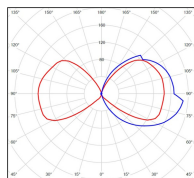

Données techniques

Tension nominale	12-24V
Plage de tension d'entrée	10-30V AC/DC
Driver output	-
Alimentation output	-
Classe	3
IP	44
IK	-
Diffuseur	Verre clair
Paralume	-
Source	E27
Température de couleur réelle	-
Flux total sortant	- lm
Consommation totale	- W
Classe énergétique	Classe de la lampe (non fournie)
Efficacité lumineuse	-
IRC	-
SDCM	-
Espacement conseillé	- m
(PMR Emoy - 20 lux)	
Hauteur de placement	- m
Largeur du placement	- m
Optique	-
Dimmable	-
Ta	-
Durée de vie LED	-
Plage de température ambiante	-10 ~50°C
UGR	-
ULR	-
Distorsion harmonique THDI	-
Fixation	Oui
Détection	Non
Avec prise IP55	Non

[Notice d'installation à télécharger](#)

Matières et finitions

Matières	aluminium
Couleur	Sable - 053

Données logistiques

Dimensions du modèle	H.303 L.169 P.110
Poids net	2.010 Kg
Poids brut	2.300 Kg
Dimensions colis 1	H.380 L.190 P.140