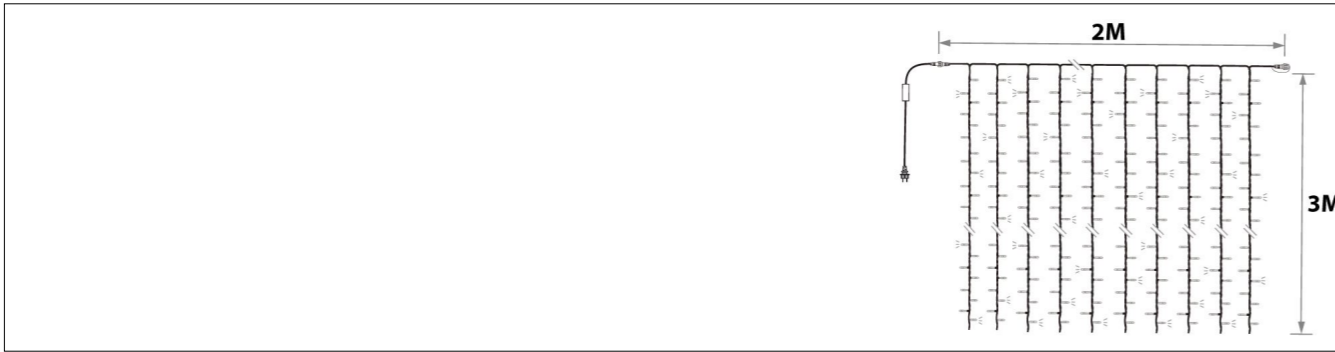

# 20CBLFX -- JOYLIGHT® led + flash-230V-2m x 3m

Animation	Décoration
Scintillant	--

Code	20CBLFX
Type de décor	Guirlandes professionnelles et accessoires
Dimensions (m)	Haut. : 3 Larg. : 2
Tension des guirlandes (V)	230
Puissance (W)	33
Alimentation	Standard
Poids (Kg)	3.1667
Nb fixations	---
Nb points lumineux	476
Luminosité (lumens)	1542.24
Ratio Nb points lumineux / Puissance	14.4
Classe électrique	2
Indice d'étanchéité IP	IP66
Couleurs dominantes	Bleu
Nb Raccord Max	16

Bilan énergétique	
Surface totale (m2)	---
Surface utile (m2)	---
S x Cx	---
Bilan Carbone* (équivalent kg CO2)	--