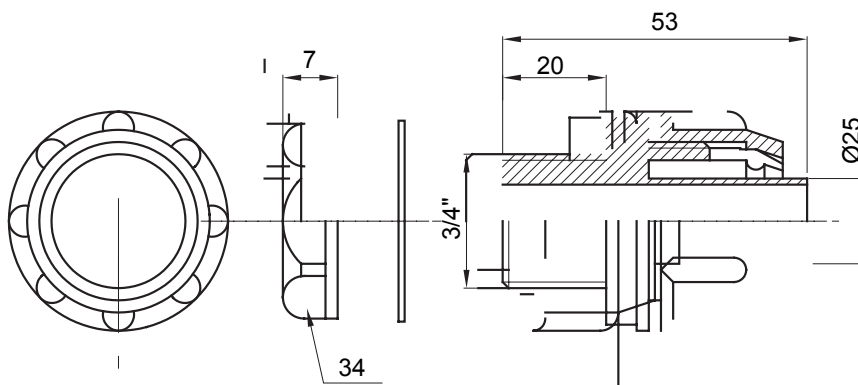

Raccord tournant droit pour gaine avec degré de protection IP54.

| | | | |
|---------|---------------|----------------------|------|
| Couleur | Gris RAL 7035 | Indice de protection | IP54 |
| Pas GAZ | 3/4" | Gaine Ø (mm) | 25 |
| Type | Fixe | Electrocod | 210 |

DIMENSIONS

SYMBOLE TECHNIQUE

IP

IP54

NORMES ET HOMOLOGATIONS