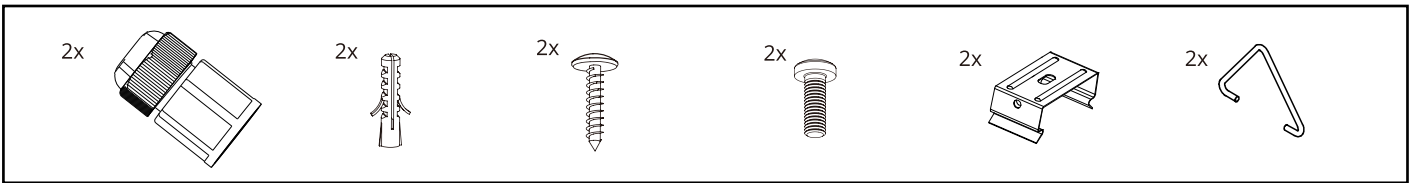

INSTRUCTION MANUAL/ MANUEL D'INSTRUCTIONS/ BRUKSANVISNING/ BRUKSANVISNINGEN/KÄYTTÖOPAS/ MANUAL DE INSTRUÇÕES

BATTEN/ REGLETTE ETANCHE/ LIST/ LEKTER/ VALAISTUS/ HERMÉTICA

* Model	SGSO Sku	* Size(L*W*H)	* CCT	* Power	* CRI	Lumen	* Life time	* BA	* d
LUROC02	0028920143	1220*82*75mm	3000/4000/6000K	28W	>80	3920lm	50000H	115°	700-900mm
LUROC03	0028920144	1520*82*75mm	3000/4000/6000K	42W	>80	5880lm	50000H	115°	1000-1200mm
LUROC04	0028920145	1520*82*75mm	3000/4000/6000K	55W	>80	8000lm	50000H	115°	1000-1200mm

* Model/ Modèle/ Modell/ Modell/ Model/ Model

* Size/ Taille/ Storlek/ Størrelse/ Size/ Size

* CCT/ Couleur de température/CCT/Temperatur di colore

* Power/ Puissance/ Effekt/ Makt/ Power/ Power

* CRI/ IRC : Indice de rendu des couleurs/CRI/Indice di resa cromatica

* Life time/ Durée de vie/ Livstid/ Levetid/ Kestoiikä/ Vida útil

* BA/ Angle du faisceau/BA/Ângulo del fascio

220-240V~ 50/60Hz IP65 IK08 C € -20°C~50°C (t_a50°C)

GB WARNING:

SW WARNING:

FI WARNING:

FR Avertissement:

NO WARNING:

PT ATENÇÃO: