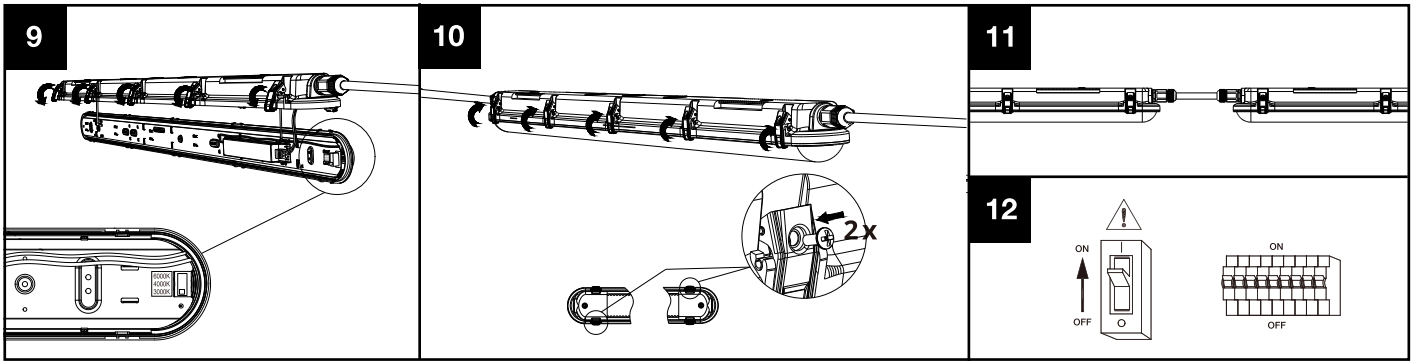

INSTRUCTION MANUAL/ MANUEL D'INSTRUCTIONS/ BRUKSANVISNING/ BRUKSANVISNINGEN/KÄYTTÖOPAS/ MANUAL DE INSTRUÇÕES

BATTEN/ REGLETTE ETANCHE/ LIST/ LEKTER/ VALAISTUS/ HERMÉTICA

* Model	SGSO Sku	* Size(L*W*H)	* CCT	* Power	* CRI	Lumen	* Life time	* BA	* d
LUROC02	0028920143	1220*82*75mm	3000/4000/6000K	28W	>80	3920lm	50000H	115°	700-900mm
LUROC03	0028920144	1520*82*75mm	3000/4000/6000K	42W	>80	5880lm	50000H	115°	1000-1200mm
LUROC04	0028920145	1520*82*75mm	3000/4000/6000K	55W	>80	8000lm	50000H	115°	1000-1200mm

* Model/ Modèle/ Modell/ Modell/ Model/ Model

* Size/ Taille/ Storlek/ Størrelse/ Size/ Size

* CCT/ Couleur de température/CCT/Temperatur di colore

* Power/ Puissance/ Effekt/ Makt/ Power/ Power

* CRI/ IRC : Indice de rendu des couleurs/CRI/Indice di resa cromatica

* Life time/ Durée de vie/ Livstid/ Levetid/ Kestoiikä/ Vida útil

* BA/ Angle du faisceau/BA/Ângulo del fascio

220-240V~ 50/60Hz IP65 IK08 C € -20°C~50°C (t_a50°C)

GB WARNING:

SW WARNING:

FI WARNING:

FR Avertissement:

NO WARNING:

PT ATENÇÃO: