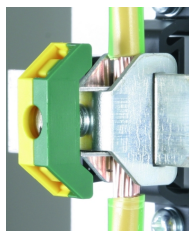

AK 35 SN 18X3 GG (919 015)

- Large section de raccordement
- Dans le cas du montage d'un blindage isolé avec SH 18X3 K

Illustrations sans engagement

Dimensions AK 35 SN 18X3 GG

Particulièrement adapté aux montages sur jeu de barres isolées, par ex. en cas de mise à la terre indirecte du blindage.

Type	AK 35 SN 18X3 GG
Référence	919 015
Section de raccordement	35 mm ²
Montage sur	Barre collectrice
Poids	15 g
Numéro tarifaire (Nomenclature Combinée EU)	85369095
GTIN (Numéro EAN)	4013364071568
UC	1 pièce(s)