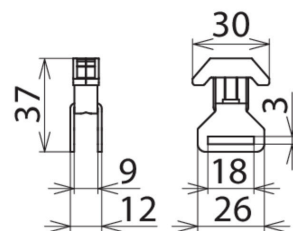

AK 35 SN 18X3 GG (919 015)

- Large section de raccordement
- Dans le cas du montage d'un blindage isolé avec SH 18X3 K

Illustrations sans engagement

Dimensions AK 35 SN 18X3 GG

Particulièrement adapté aux montages sur jeu de barres isolées, par ex. en cas de mise à la terre indirecte du blindage.

Type	AK 35 SN 18X3 GG
Référence	919 015
Section de raccordement	35 mm ²
Montage sur	Barre collectrice
Poids	15 g
Numéro tarifaire (Nomenclature Combinée EU)	85369095
GTIN (Numéro EAN)	4013364071568
UC	1 pièce(s)