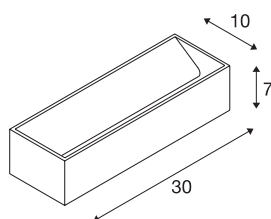

## LOGS IN

applique intérieure, rectangulaire, alu/blanc, LED, 19-W, 2000-3000K, variable Triac, Dim to warm

L'applique en saillie marquante LED UP/DOWN LOGS IN L dispose d'une puissante LED très moderne qui délivre indirectement sa lumière blanc chaud réglable. Elle convient ainsi parfaitement pour un éclairage sans éblouissement des escaliers, des accès et des pièces. Grâce à la fonction Dim to Warm, LOGS IN L présente une intensité variable sans aucun scintillement. Grâce à l'appareil d'actionnement intégré dans la patère, le raccordement électrique peut s'effectuer directement sur la tension secteur 230V.

## INFORMATIONS TECHNIQUES

Réf.	1002930
Code IP	IP 20
Montage	En saillie
Détails de montage	Applique
Variable	Oui
Technologie de variation de l'éclairage	Dim-to-Warm, Variateur en début de phase, Variateur en fin de phase
Tension nominale primaire	220-240V ~50/60Hz
Courant / tension secondaire	500 mA
Classe de protection	I
Puissance en watts	21 W
Température ambiante maximale	40 °C
Effet stroboscopique (SVM)	0.03
Lumen	1390 lm
Température de couleur	2000-3000 Kelvin
Coloris	alu
IRC	90
Données LXXBXX	L70B50
Durée de vie	30000 h
Sortie lumineuse	direct-indirect
Longueur	30 cm
Hauteur	7 cm
Profondeur	10 cm

## Source Lumineuse

916608	
--------	---

Poids net	1.34 kg
Poids brut	1.564 kg
Page du BIG WHITE	197