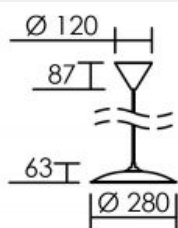

ROMA E27 noir & cuivré

Suspension décorative IP20, réflecteur acier, lampe non fournie

Code : **4205**

Caractéristiques techniques

Utilisation	intérieure
IP	IP20
IK	IK05
Classe	Classe 2 - double isolation
Résistance au feu	850°C
Mode de montage	Suspension
Matières / Coloris n°1	réflecteur acier noir / intérieur cuivré
Matières / Coloris n°2	support : patère / barre / base plastique
Orientation du produit	fixe
Nombre et type de source	Plusieurs types de sources possibles - 1 lampe non fournie

Douille / Culot	E27
Puissance nominale / absorbée	1 x 60 W / 60 W
Tension / Fréquence / Intensité	220-240 V ; 50/60 Hz
Driver / Alimentation	Direct sur réseau sans alimentation
Facteur de puissance	dépend de la lampe utilisée
Température d'utilisation	+10 °C / +35 °C
Variation	dépend de la lampe utilisée
Poids net	470 gr
Applications spécifiques	■ Décoratif
Recommandations d'installation	Câble 1m. Possibilité de raccourcir le câble par la patère.