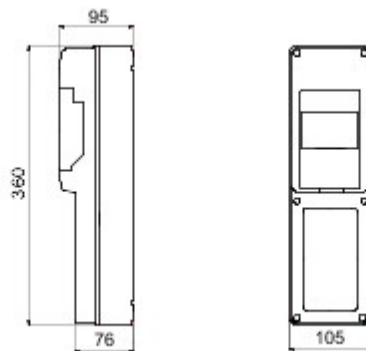

Un système complet de coffrets électriques IP65 pour la distribution d'énergie dans les applications du tertiaire, du secteur commercial et de la construction, disponibles en version vide ou câblée, en conformité avec les normes internationales EN 61439-3 et EN 61439-4. Les coffrets de distribution permettent d'installer des socles de prise encastrés et des prises interverrouillées jusqu'à 63A. Disponibles en 5, 10, 14 ou 20 modules DIN, les modules additionnels 14 et 20 modules DIN permettent de doubler la capacité modulaire des coffrets. Les dispositifs de protection sont visibles et accessibles grâce à un large volet transparent avec poignée ergonomique; les vis "charnières" de la face avant facilitent les opérations de câblage ainsi que la maintenance. Les coffrets Q-DIN sont idéals tant pour les installations fixes en montage saillie ou sur poteau, qu'en version transportable, équipés d'une poignée ou d'un support. Pour garantir la meilleure performance possible, y compris en extérieur avec une exposition prolongée au soleil et aux intempéries, les coffrets Q-DIN sont également résistants aux rayons UV en conformité avec la norme EN 62208.

DIMENSIONS

SYMBOLE TECHNIQUE

IP

IP55

GWT

650 °C

IK

IK08