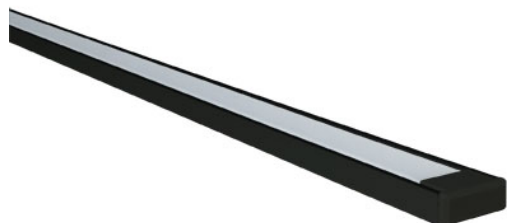

Référence: 880497NSM

MICRO-ALU LED IP20 noir SM au CM opale 2700K FORT PERF 24VDC

- Couleur visible du produit : noir, diffuseur opale
- Matériau : aluminium, traitement de la surface : anodisé
- Puissance : 19,2W/m
- Flux lumineux : 1756lm/m, efficacité lumineuse : 91lm/W
- Couleur de la lumière/température(s) de couleur : blanc 2700K
- Indice de rendu des couleurs : 90, SDCM3
- Nombre de LED : 160LED/m, bandeau FORT PERF
- Classe de protection : III, tension 24VDC
- Dimmable : Oui, variation avec alimentation/contrôleur compatible (non inclus)
- Indice de protection : IP20, compatible volume sdb : non
- Résistance environnement : Non concerné
- Type de câblage : 20AWG 2x0,5mm²
- Mode de pose/installation : saillie/suspension
- Durée de vie en heures : 50000, durée de vie nominale L80 / B10 à 25 °C
- Températures de fonctionnement : -20°C/+40°C
- Prix indiqué au centimètre : sur-mesure possible jusqu'à 300cm
- Installation dans profil aluminium d'encastrement carrelage, via clips de fixation ou kit de suspensions (non inclus).