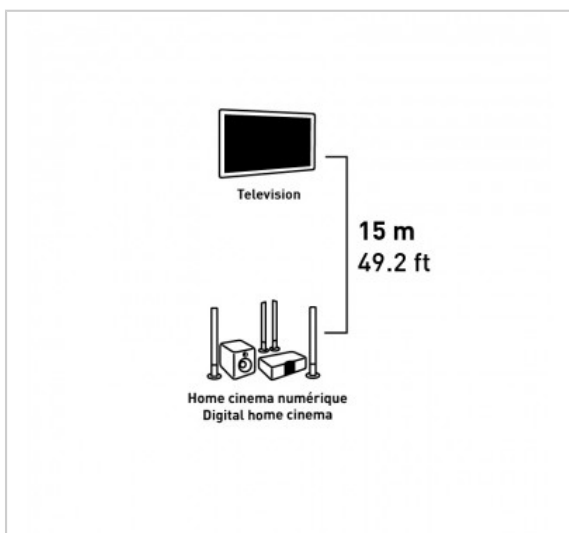

CORDON TOSLINK

Fibre optique Toslink Mâle / Mâle - PRIVILEGE - 15m

Référence : 721554

FICHE TECHNIQUE

Connecteur 1	Toslink
Connecteur 2	Toslink
Genre 1	Mâle
Genre 2	Mâle
Type de produit	cordon
Longueur en m	15
Finition	plaqués OR
Compatibilité 3D	0