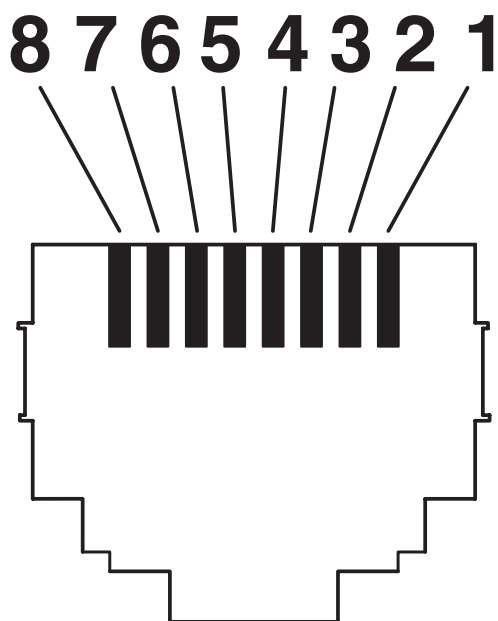

Dessins

Dessin schématique

Nombre de pôles connecteur mâle RJ45

NBC-R4AC1/0,3-94G/R4AC1-BU - Câble de jonction

1413158

<https://www.phoenixcontact.com/fr/produits/1413158>

Homologations

🔗 To download certificates, visit the product detail page: <https://www.phoenixcontact.com/fr/produits/1413158>