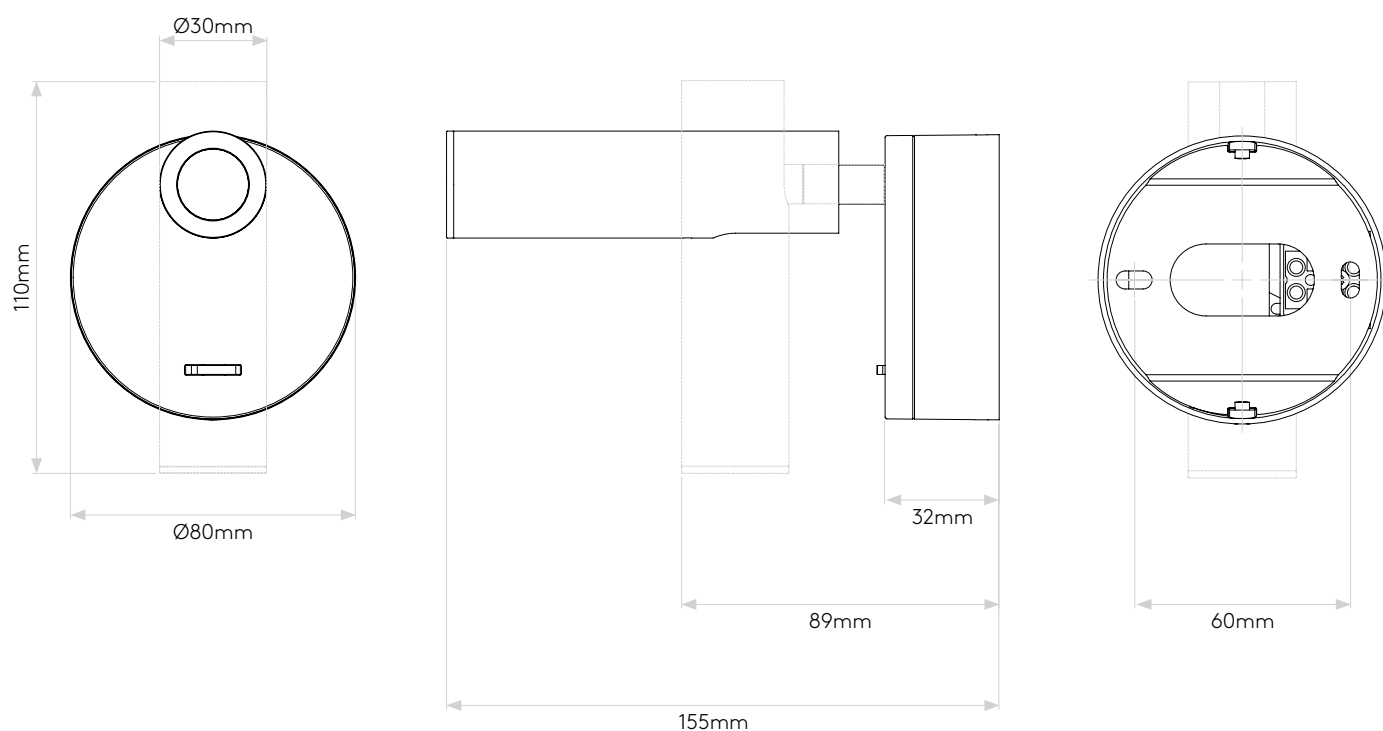

CODE: 1058084 (8258)
FINISH: BRONZE

CODE: 1058108 (8481)
FINISH: MATT GOLD

Please note that some dimensions may vary slightly due to manufacturing tolerances, this includes cable entry and fixing holes

Veillez noter que certaines dimensions peuvent varier légèrement en raison des tolérances de fabrication, y compris l'entrée de câble et les trous de fixation.

Bitte beachten Sie, dass die Maße Fertigungstoleranzen unterliegen und daher in geringem Umfang von der angegebenen Größe abweichen können. Dies gilt auch für Kabeingänge und Befestigungslöcher.

Si prega notare che possono esserci piccole variazioni in alcune dimensioni dovute alle tolleranze di produzione, queste includono l'ingresso del cavo e i fori di fissaggio.