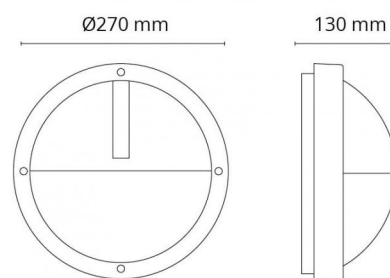

Matériaux et finition

Embase: Aluminium
Couleur: Graphite
Optique: Polycarbonate stabilisé aux UV

Montage/Connexion

Montage: Surface, Indoor / Outdoor
Module: 1100
Embrayage: Bornier sans vis
Max. luminaires per circuit breaker: B10: 33, B16: 52, C10: 40, C16: 64

Dimensions (mm)

Diameter (D): 270
Depth (D): 130
Poids (brutto/netto): 1.9

Emballage

Dimensions de l'emballage: 270 x 270 x 130

7 0 2 1 9 8 6 4 3 6 4 4 0