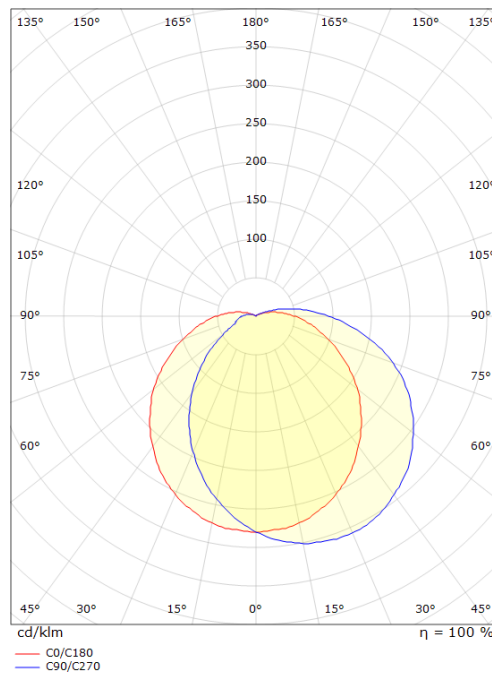

Uno Twilight Graphite

Codes-articles: **643644**
EAN: 7021986436440
SG code: 5046643644

Source lumineuse

Version: Twilight
Type de source lumineuse: LED
Wattage: 11,5W
System wattage: 11.5W
Luminous flux: 440lm
Efficacité: 39 lm/W
Tension: 230V
Température des couleurs: 3000K
Rendu des couleurs (CRI): Ra>80
Facteur MacAdams: SDCM: 3
Durée de vie: L70/B50>50,000
Light distribution: Directe
Optique: Plastic Opal
Faisceau: 120°

Dimensions (mm)

Diameter (D): 270
Depth (D): 130
Poids (brutto/netto): 1.9

Emballage

Dimensions de l'emballage: 270 x 270 x 130

7 0 2 1 9 8 6 4 3 6 4 4 0