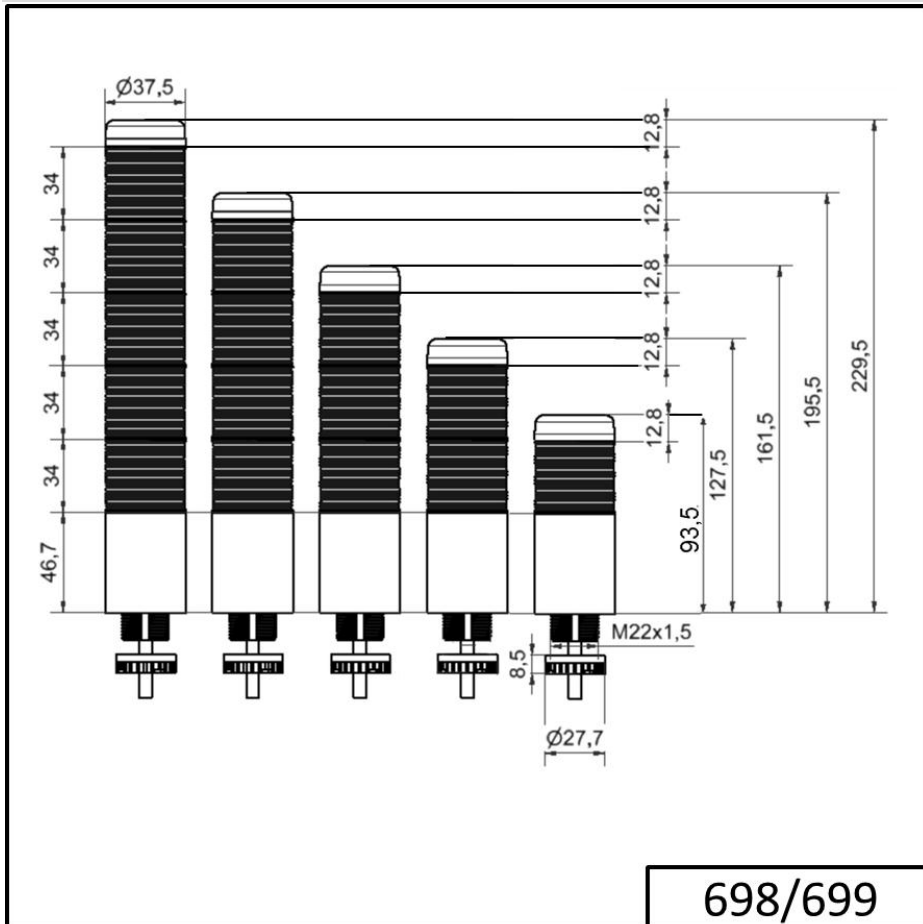

Colonnes lumineuses monobloc / KOMPAKT 37

K37 fiche EM pulsé 24VAC/DC RD

DESSIN

! Pour plus d'informations sur l'installation et le montage, reportez-vous au guide d'utilisation approprié sur www.werma.com. Cette copie imprimée est pour information seulement et est sujette à modification.