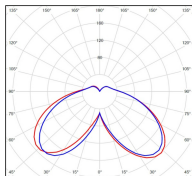

Avenue 4

catalogue 2020 p. 268

réf. 104244000

EAN. 3663660201551

Modèle 6

Données techniques

Tension nominale	230V AC
Plage de tension d'entrée	120 - 277 V AC
Driver output	-
Alimentation output	-
Classe	1
IP	65
IK	-
Diffuseur	PMMA opale
Paralume	-
Source	Module LED intégré
Température de couleur réelle	4000°K neutral white
Flux total sortant	5868 lm
Consommation totale	75 W
Classe énergétique	A++ / A
Efficacité lumineuse	78
IRC	74
SDCM	-
Espacement conseillé	15 m
(PMR Emoy - 20 lux)	
Hauteur de placement	4,5 m
Largeur du placement	4,5 m
Optique	-
Dimmable	Non
Ta	-
Durée de vie LED	50000 h (L90/B50)
Plage de température ambiante	-10 ~50°C
UGR	-
ULR	-
Groupe de risque photobiologique	IEC/EN 62471
Distorsion harmonique THDI	-
Fixation	Tige de scellement sur demande
Détection	Non
Avec prise IP55	Non

Données logistiques

Dimensions du modèle	H.1004 L.364 P.364
Poids net	0.000 Kg
Poids brut	0.000 Kg
Dimensions colis 1	H.420 L.420 P.890
Dimensions colis 2	H.350 L.350 P.260

Certifications et garanties

CE	Oui
UL	Non
EAC	Oui
RoHS	Oui
ENEC	Non
Anti-corrosion	25 ans
Technique	5 ans
Electronique	5 ans