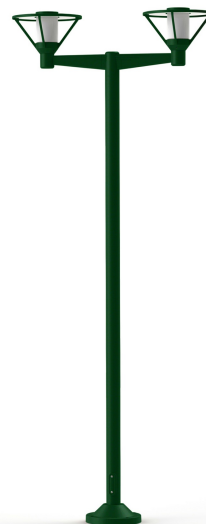

Bermude

catalogue 2020 p. 148

réf. 115010067

EAN. 3663660157285

Modèle 6

Données techniques

Tension nominale	200 à 240 - 50/60Hz
Plage de tension d'entrée	230 - 250 V AC
Driver output	-
Alimentation output	-
Classe	1
IP	44
IK	-
Diffuseur	Verre dépoli
Paralume	-
Source	E27
Température de couleur réelle	-
Flux total sortant	- lm
Consommation totale	- W
Classe énergétique	Classe de la lampe (non fournie)
Efficacité lumineuse	-
IRC	-
SDCM	-
Espacement conseillé	3 m
(PMR Emoy - 20 lux)	
Hauteur de placement	2 m
Largeur du placement	2 m
Optique	-
Dimmable	-
Ta	-
Durée de vie LED	-
Plage de température ambiante	-10 ~50°C
UGR	-
ULR	-
Distorsion harmonique THDI	-
Fixation	Oui
Détection	Non
Avec prise IP55	Non

[Notice d'installation à télécharger](#)

Bermude

catalogue 2020 p. 148

réf. 115010067

EAN. 3663660157285

Modèle 6

Matières et finitions

Matières	aluminium
Couleur	Vert sapin - 067 - RAL 6009

Données logistiques

Dimensions du modèle	H.2294 L.314 P.914
Poids net	9.860 Kg
Poids brut	13.140 Kg
Dimensions colis 1	H.270 L.270 P.2000
Dimensions colis 2	H.430 L.370 P.370
Dimensions colis 3	H.430 L.370 P.370