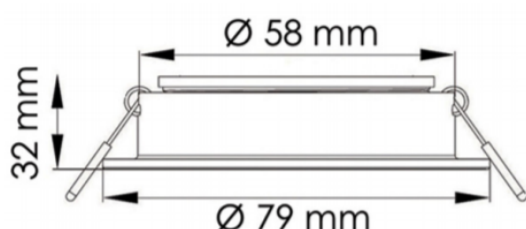

BF1011W

Gamme encastré GU10

Downlight GU10

Retrouvez l'ensemble de nos fiches produits sur www.bf-light.com

Caractéristiques techniques

- Dimensions du produit
Voir schéma ci-dessus
- Divers
Diamètre encastrement : 58 mm
Douille GU10 + connecteur rapide inclus
Source non incluse
Orientable : non
IP20
- Design et finition
Plafonnier rond
Matériaux : aluminium
Couleur : blanc brillant