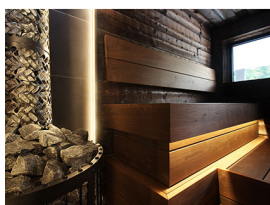

## Profil MICRO-ALU 3,01m aluminium anodisé

- Couleur visible du produit : aluminium
- Matériau : aluminium
- Traitement de la surface : anodisé
- Mode de pose/installation : saillie/suspension
- Longueur du produit : 301cm
- Disponible en sur-mesure jusqu'à 301cm
- Assemblage avec diffuseur et embouts de finition, installation dans profil d'encastrement carrelage, via clips de fixation ou kit de suspensions (accessoires non inclus).
- Pour installation des bandeaux LED.