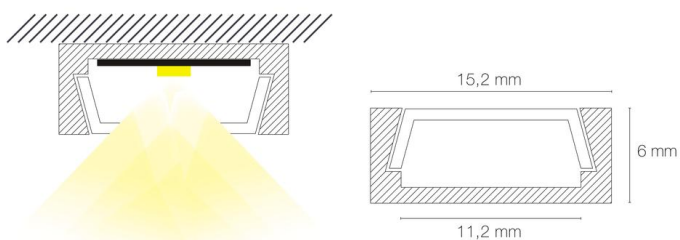

## Profil MICRO-ALU 3,01m aluminium anodisé

- Couleur visible du produit : aluminium
- Matériau : aluminium
- Traitement de la surface : anodisé
- Mode de pose/installation : saillie/suspension
- Longueur du produit : 301cm
- Disponible en sur-mesure jusqu'à 301cm
- Assemblage avec diffuseur et embouts de finition, installation dans profil d'encastrement carrelage, via clips de fixation ou kit de suspensions (accessoires non inclus).
- Pour installation des bandeaux LED.