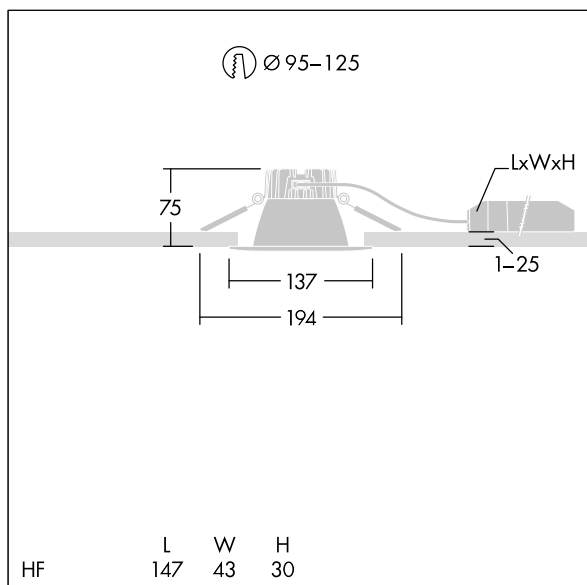

96635309 CETUS3 S 800-830 HF RWH

Cetus

Downlight LED encastré de faible hauteur. Convient pour les découpes de plafond Ø95-125 mm dans des rénovations ou des installations neuves, simples et rapides. Driver LED Flux fixe détachable. Câblage avec repiquage possible. Corps : aluminium fonderie pour gestion thermique. Diffuseur : Polycarbonate (PC), réflecteur lisse en finition avec faisceau large. Réflecteur : Polycarbonate (PC) de haute qualité et hautement réfléchissant. Classe électrique II, IP44_IP20. Clips à ressort pour des épaisseurs de plafond jusqu'à 25 mm. Livré avec LED 3 000 K

Dimensions : Ø137 x 80 mm
 Puissance du luminaire: 6,6 W
 Flux lumineux du luminaire: 758 lm
 Efficacité lumineuse du luminaire: 115 lm/W
 Poids : 0,32 kg

TLG_CTU3_F_S_LED_RWH_Persp.jpg

TLG_CTU3_M_HFS.wmf

TLG_LE_1215.ltd

Position de la lampe: STD - Standard
 Source lumineuse: LED
 Flux lumineux du luminaire*: 758 lm
 Efficacité lumineuse du luminaire*: 115 lm/W
 Indice min. de rendu des couleurs: 80
 Convertisseur: 1 x 87500988 LC 7/200/35 fixC SRL
 SNC2
 Rend.: 1,00 Rend. Sup.: 0,00 Rend. Inf.: 1,00