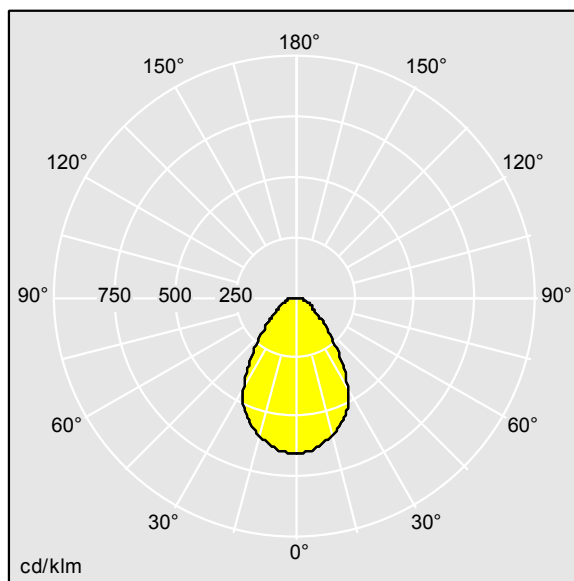

96635309 CETUS3 S 800-830 HF RWH

Cetus

Downlight LED encastré de faible hauteur. Convient pour les découpes de plafond Ø95-125 mm dans des rénovations ou des installations neuves, simples et rapides. Driver LED Flux fixe détachable. Câblage avec repiquage possible. Corps : aluminium fonderie pour gestion thermique. Diffuseur : Polycarbonate (PC), réflecteur lisse en finition avec faisceau large. Réflecteur : Polycarbonate (PC) de haute qualité et hautement réfléchissant. Classe électrique II, IP44_IP20. Clips à ressort pour des épaisseurs de plafond jusqu'à 25 mm. Livré avec LED 3 000 K

Dimensions : Ø137 x 80 mm
 Puissance du luminaire: 6,6 W
 Flux lumineux du luminaire: 758 lm
 Efficacité lumineuse du luminaire: 115 lm/W
 Poids : 0,32 kg

TLG_CTU3_F_S_LED_RWH_Persp.jpg

TLG_CTU3_M_HFS.wmf

TLG_LE_1215.ltd

Position de la lampe: STD - Standard
 Source lumineuse: LED
 Flux lumineux du luminaire*: 758 lm
 Efficacité lumineuse du luminaire*: 115 lm/W
 Indice min. de rendu des couleurs: 80
 Convertisseur: 1 x 87500988 LC 7/200/35 fixC SRL
 SNC2
 Rend.: 1,00 Rend. Sup.: 0,00 Rend. Inf.: 1,00