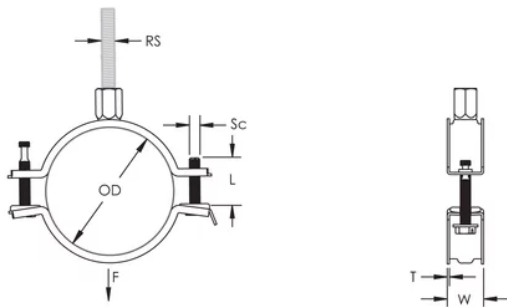

L'écrou de montage peut être fixé sur la tige filetée M8 ou M10, ce qui simplifie la manutention du matériel

La longueur des vis a été optimisée pour accommoder une plus large gamme de tuyaux, réduisant l'inventaire-

CARACTÉRISTIQUES DU PRODUIT

Article Number: 586807

Material: Acier

Finish: Electrozingué

Outer Diameter: 49 – 55 mm

Rod Size: M8;M10

NB/DN: 40

Pipe Size: 1 1/2-po

Width: 21-mm

Épaisseur: 1,25-mm

Screw Diameter: M6

Screw Length: 32-mm

Static Load: 1500 N

DIAGRAMS

AVERTISSEMENT

Les produits nVent doivent être installés et utilisés conformément aux consignes figurant dans les fiches d'instructions et les documents de formation des produits nVent. Les fiches d'instructions sont disponibles à l'adresse suivante: www.nvent.com et auprès de votre représentant du service client nVent. Une mauvaise installation, une utilisation incorrecte, une application erronée ou toute autre forme de non-respect scrupuleux des instructions et avertissements de nVent peuvent entraîner un dysfonctionnement du produit, des dommages matériels, des lésions corporelles graves et le décès et/ou annuler votre garantie.