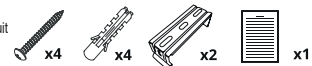

Fourni avec le produit

OFF

On / Off version / Version on / off