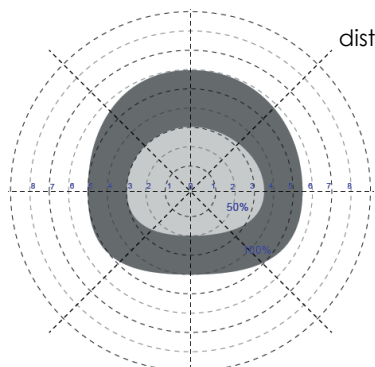

Vitesse d'approche marche 0.3 m/sec

distance en mètre

Hauteur 3m / Mounted height 3m

Hauteur 6m / Mounted height 6m

Vitesse d'approche 1 m/sec

distance en mètre

Hauteur 3m / Mounted height 3m

Hauteur 6m / Mounted height 6m