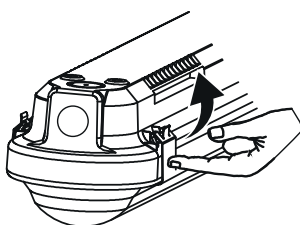

Close the clips / Fermer les clips

VERSION AVEC DETECTEUR / SENSOR VERSION

zone detection

tempo / holdtime

sensibilité / daylight sensor

periode de préavis
stand-by period

dimming

ON ☐

1	
ON	100%
-	50%

ON ☐

2	3	
ON	ON	5s
ON	-	1mn
-	ON	15mn
-	-	30mn

ON ☐

4	5	préavis d'extinction daylight threshold	extinction / allumage open/close
ON	ON	30 lux	150 lux
ON	-	50 lux	150 lux
-	ON	100 lux	200 lux
-	-	disable / off	disable / off

ON ☐

6	7	
ON	ON	1mn
ON	-	10mn
-	ON	30mn
-	-	infini

ON ☐

8	
ON	30%
-	10%

Version avec détecteur / Sensor version

Réglage usine / factory settings :

- distance max (100%)
- tempo 15 mn
- sensibilité lumière 50lx
- durée préavis 10 mn
- dimming : 30%