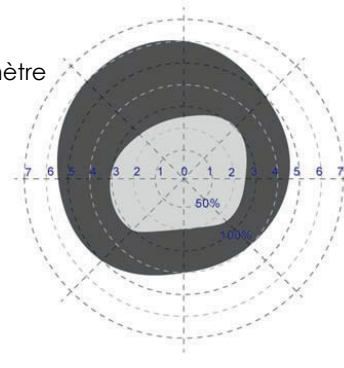

Vitesse d'approche marche 0.3 m/sec

distance en mètre

Hauteur 3m / Mounted height 3m

Hauteur 6m / Mounted height 6m

Vitesse d'approche 1 m/sec

distance en mètre

Hauteur 3m / Mounted height 3m

Hauteur 6m / Mounted height 6m