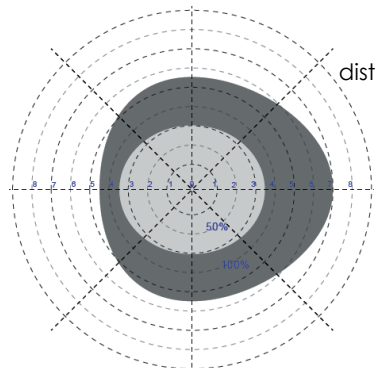

Vitesse d'approche marche 0.3 m/sec

distance en mètre

Hauteur 3m / Mounted height 3m

Hauteur 6m / Mounted height 6m

Vitesse d'approche 1 m/sec

distance en mètre

Hauteur 3m / Mounted height 3m

Hauteur 6m / Mounted height 6m