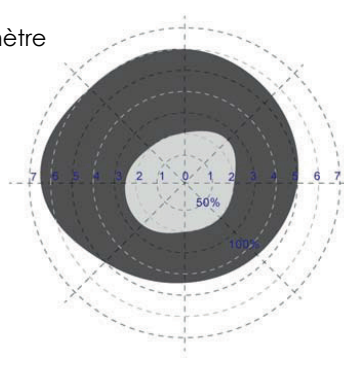

Vitesse d'approche marche 0.3 m/sec

distance en mètre

Hauteur 3m / Mounted height 3m

Hauteur 6m / Mounted height 6m

Vitesse d'approche 1 m/sec

distance en mètre

Hauteur 3m / Mounted height 3m

Hauteur 6m / Mounted height 6m