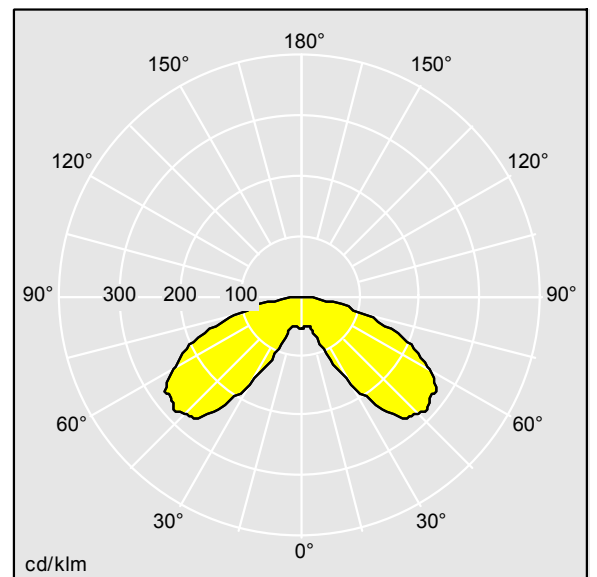

Plurio

Plurio Indirect : Lanterne LED décorative à montage top avec distribution Radialement symétrique. Driver avec 24 LED entraînés à 350mA. Classe électrique II, IP66, IK08. Base : coulé aluminium, thermopoudré gris anthracite 900 sablé. Chapeau : forme disque, aluminium, texturé gris anthracite 900 sablé. Diffuseur : anti-UV, transparent Polycarbonate (PC) avec prismes anti-éblouissement. Optique à réflecteur indirect Equipé d'un 50% circuit de réduction de puissance, qui entre en vigueur 3 heures avant et 5 heures après un minuit calculé. Il peut être désactivé à l'installation avec un interrupteur interne facilement accessible. Livré avec LED 4 000 K. Montage top sur mât de Ø 60mm.

Émissions lumineuses vers le haut inférieures à 1 %.

Dimensions : Ø618 x 453 mm
 Puissance du luminaire: 26 W
 Flux lumineux du luminaire: 3261 lm
 Efficacité lumineuse du luminaire: 125 lm/W
 Poids : 11 kg
 Scx : 0.151 m²

TLG_PLRL_F_IDC_ANT.jpg

TLG_PLRL_M_IDC_T60.wmf

TL_PLI24L35RS740U1.idt

Position de la lampe: STD - Standard
 Source lumineuse: LED
 Flux lumineux du luminaire*: 3261 lm
 Efficacité lumineuse du luminaire*: 125 lm/W
 Indice min. de rendu des couleurs: 70
 Convertisseur: 1 x 87500885 LCO 60/200-1050/100
 o4a NF C EXC3