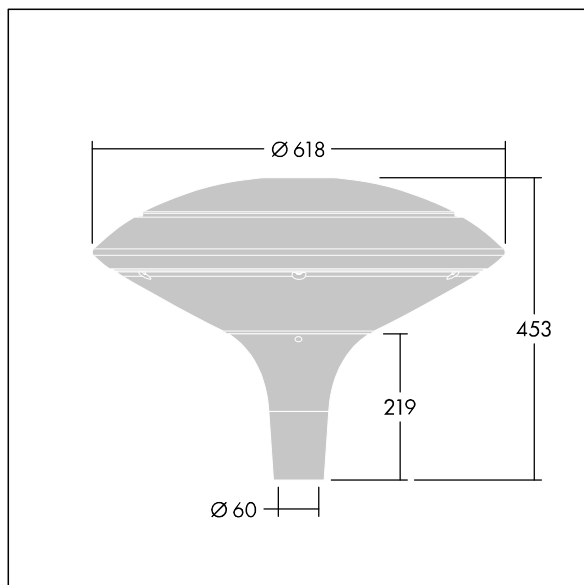

Plurio

Plurio Indirect : Lanterne LED décorative à montage top avec distribution Radialement symétrique. Driver avec 24 LED entraînés à 350mA. Classe électrique II, IP66, IK08. Base : coulé aluminium, thermopoudré gris anthracite 900 sablé. Chapeau : forme disque, aluminium, texturé gris anthracite 900 sablé. Diffuseur : anti-UV, transparent Polycarbonate (PC) avec prismes anti-éblouissement. Optique à réflecteur indirect Equipé d'un 50% circuit de réduction de puissance, qui entre en vigueur 3 heures avant et 5 heures après un minuit calculé. Il peut être désactivé à l'installation avec un interrupteur interne facilement accessible. Livré avec LED 4 000 K. Montage top sur mât de Ø 60mm.

Émissions lumineuses vers le haut inférieures à 1 %.

Dimensions : Ø618 x 453 mm
 Puissance du luminaire: 26 W
 Flux lumineux du luminaire: 3261 lm
 Efficacité lumineuse du luminaire: 125 lm/W
 Poids : 11 kg
 Scx : 0.151 m²

TLG_PLRL_F_IDC_ANT.jpg

TLG_PLRL_M_IDC_T60.wmf

TL_PLI24L35RS740U1.idt

Position de la lampe: STD - Standard
 Source lumineuse: LED
 Flux lumineux du luminaire*: 3261 lm
 Efficacité lumineuse du luminaire*: 125 lm/W
 Indice min. de rendu des couleurs: 70
 Convertisseur: 1 x 87500885 LCO 60/200-1050/100
 o4a NF C EXC3