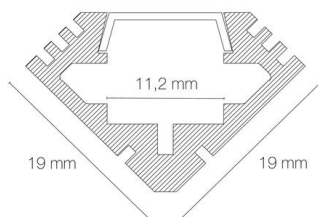

Référence: 89257

Profil 45-ALU 3,01m aluminium anodisé

- Couleur visible du produit : aluminium
- Matériau : aluminium
- Traitement de la surface : anodisé
- Mode de pose/installation : saillie
- Longueur du produit : 301cm
- Disponible en sur-mesure jusqu'à 301cm
- Assemblage avec diffuseur et embouts de finition, installation via clips de fixation (accessoires non inclus).
- Pour installation des bandeaux LED.