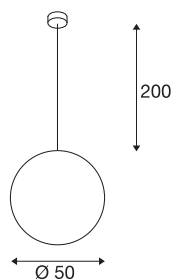

ROTOBALL 50

suspension intérieure, blanc/gris, E27, 24W max

La suspension sphérique 230V ROTOBALL 50 est composée d'un abat-jour en plastique résistant à la chaleur et d'un joli support en acier gris argent. Le diffuseur volumineux assure une répartition homogène de la lumière issue de la lampe basse consommation à douille E27 classique. Une patère adaptée est fournie. La suspension ROTOBALL 50 est ainsi prête pour le raccordement direct à la tension secteur 230V.

INFORMATIONS TECHNIQUES

Réf.	165400
Nombre de douilles	1
Code IP	IP 20
Montage	En saillie
Détails de montage	Plafond
Tension nominale primaire	220-240V ~50/60Hz
Classe de protection	I
Puissance en watts	24 W
Coloris	blanc
Répartition de l'intensité lumineuse	rotosymétrique
Sortie lumineuse	direct - indirect
Diamètre	50 cm
Longueur du câble de suspension	200 cm
Poids net	3.241 kg
Poids brut	5.166 kg
Page du BIG WHITE	174