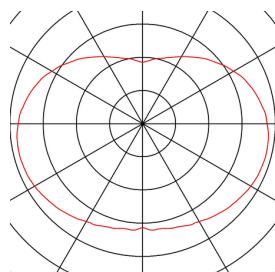

ROTOBALL 50

suspension intérieure, blanc/gris, E27, 24W max

La suspension sphérique 230V ROTOBALL 50 est composée d'un abat-jour en plastique résistant à la chaleur et d'un joli support en acier gris argent. Le diffuseur volumineux assure une répartition homogène de la lumière issue de la lampe basse consommation à douille E27 classique. Une patère adaptée est fournie. La suspension ROTOBALL 50 est ainsi prête pour le raccordement direct à la tension secteur 230V.

INFORMATIONS TECHNIQUES

Réf.	165400
Nombre de douilles	1
Code IP	IP 20
Montage	En saillie
Détails de montage	Plafond
Tension nominale primaire	220-240V ~50/60Hz
Classe de protection	I
Puissance en watts	24 W
Coloris	blanc
Répartition de l'intensité lumineuse	rotosymétrique
Sortie lumineuse	direct - indirect
Diamètre	50 cm
Longueur du câble de suspension	200 cm
Poids net	3.241 kg
Poids brut	5.166 kg
Page du BIG WHITE	174