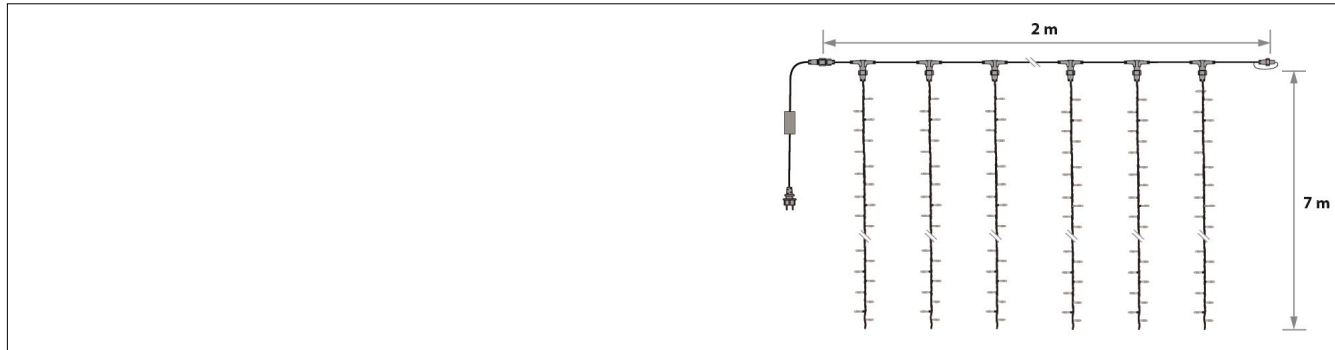

22CW-B -- JOYLIGHT® led-230V-2m x 7m

Animation	Décoration
--	--

Code	22CW-B
Type de décor	Guirlandes professionnelles et accessoires
Dimensions (m)	Haut. : 7 Larg. : 2
Tension des guirlandes (V)	230
Puissance (W)	72
Alimentation	Standard
Poids (Kg)	8.3
Nb fixations	---
Nb points lumineux	1080
Luminosité (lumens)	3499.2
Ratio Nb points lumineux / Puissance	15
Classe électrique	2
Indice d'étanchéité IP	IP66
Couleurs dominantes	Blanc chaud
Nb Raccord Max	9

Bilan énergétique	
Surface totale (m2)	---
Surface utile (m2)	---
S x Cx	---
Bilan Carbone* (équivalent kg CO2)	--