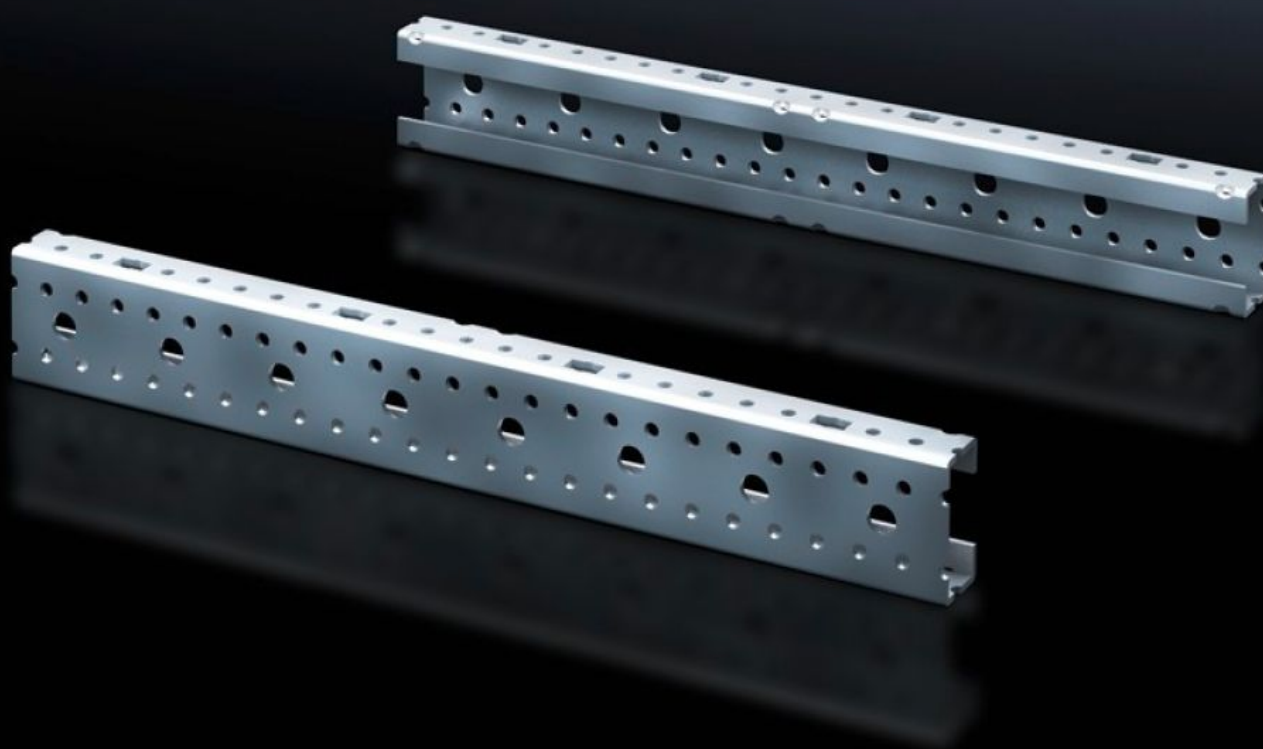

Rittal – The System.

Faster – better – everywhere.

SV 9666.704

Profilés de montage ISV

État: 27/05/2024 (La source: rittal.com/fr-fr)

ENCLOSURES

POWER DISTRIBUTION

CLIMATE CONTROL

IT INFRASTRUCTURE

SOFTWARE & SERVICES

FRIEDHELM LOH GROUP

SV 9666.704 - Profilés de montage ISV pour armoires VX

Pour le compartimentage vertical du cadre porteur dans les armoires électriques VX/TS/SE.

Caractéristiques

Référence	SV 9666.704
Description produit	Pour le compartimentage vertical du cadre porteur dans l'armoire.
Matériau	Tôle d'acier
Finition	Zinguée
Dimensions	Hauteur: 600 mm
Taille	Unités de hauteur (U) de 150 mm: 4
Unité d'emballage	2 p.
Poids/UE	1,408 kg
Numéro du tarif douanier	39269097
EAN	4028177676602
ETIM 7.0	EC001900
ECLASS 8.0	27400613