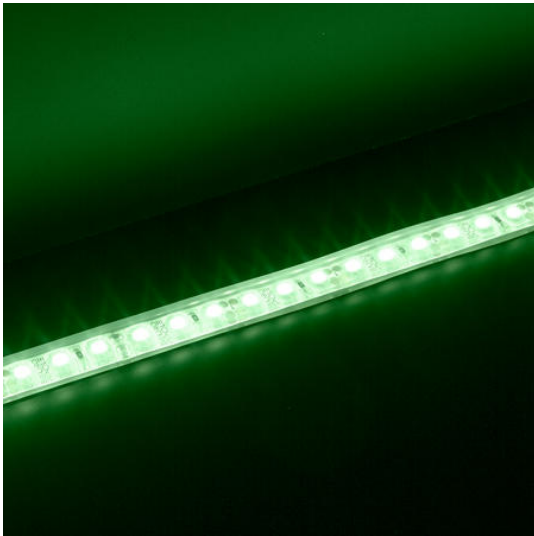

Référence: 724209

Bandeau Led 5m SOFT PERF IP68 RGB 7,5W/m 12VDC

- Puissance : 7,5W/m
- Flux lumineux : 60/165/37lm/m
- Efficacité lumineuse : 35lm/W
- Couleur de la lumière/température(s) de couleur : RGB
- Angle de faisceau/optique : symétrique 120°
- Nombre de LED : 30LED/m
- Classe de protection : III, tension 12VDC
- Indice de protection : IP68, compatible volume sdb : 1
- Précâblage : câblé de 1 côté 0,5m HO5RN-F 4x0,5mm²
- Dimmable : Oui, variation avec alimentation/contrôleur compatible (non inclus)
- Durée de vie en heures : 50000, durée de vie nominale L80 / B10 à 25 °C
- Températures de fonctionnement : -20°C/+40°C
- Longueur du produit : 500cm
- Disponible en sur-mesure jusqu'à 500cm
- Installation sur profil aluminium ou via clips de fixation (non inclus).
Pour assurer l'étanchéité, les bandeaux IP68 ne sont pas sécables.

IP68

PARALLÈLE