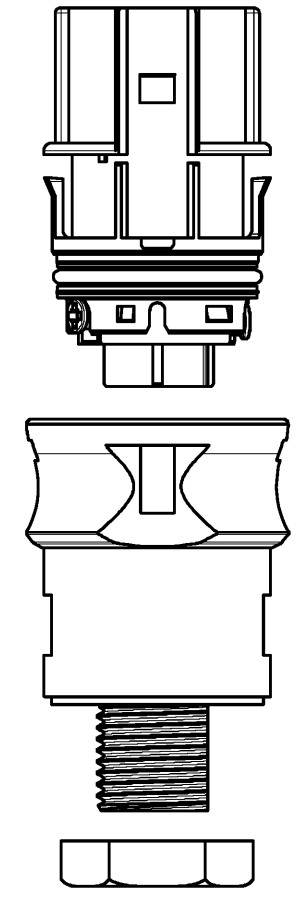

These dimensions will be especially checked at delivery
 Only inspection dimensions
 With /E marked dimensions are only valid for internal use

Diese Maße werden bei Abnahme besonders geprüft
 Ausschließlich Prüfmaße
 Mit /E gekennzeichnete Maße sind nur für interne Zwecke gültig

Auslieferungszustand
 delivery status

Verpackungseinheit: je 100 Stück
 packaging unit: per 100

96.031.6153.1	RST2013S B1 M03 SW	schwarz /black
96.031.6153.0	RST2013S B1 M03 GL	lichtgrau /lightgrey
Bestellnummer /Order number	Typ /Type	Farbe /color
Weitere Daten siehe KATALOG oder eKatalog. Additional data see CATALOG or eCatalog.		www.wieland-electric.com eshop.wieland-electric.com

Oeffnungsbild siehe 96.031.2153.1 14K
 opening dimension see 96.031.2153.1 14K

Tolerierung Size ISO 14405 (Tolerance system Size ISO 14405). (This ISO-standard describes the envelope principle. According to the envelope principle the deviations of form and parallelism are limited by the size tolerances).		ja/yes <input checked="" type="checkbox"/> Stoffverbots- und Deklarationsliste nach WN 5020.010 ist einzuhalten. Conformity with Wieland document WN 5020.010 e (list of prohibited / declarable hazardous substances) to be declared!	
Freitoleranz nach General tolerance	CAD - Zeichnung, keine manuellen Änderungen CAD - drawing, no manual modifications allowed	1. Verwendung: First Use:	Blatt: 1 von 1 Sheet: of 1
Zeichnung Nr./Drawing No.	Index	T 96.031.6153.0 13K	
Maße in mm/Dimensions are in mm			
Ersatz für/Replacement for: -			
www.wieland-electric.com		Type	Benennung/Title
www.wieland-electric.com		BUCHSENTEIL female connector	
Änderung/Revision	Date / Blatt Date / Sheet		