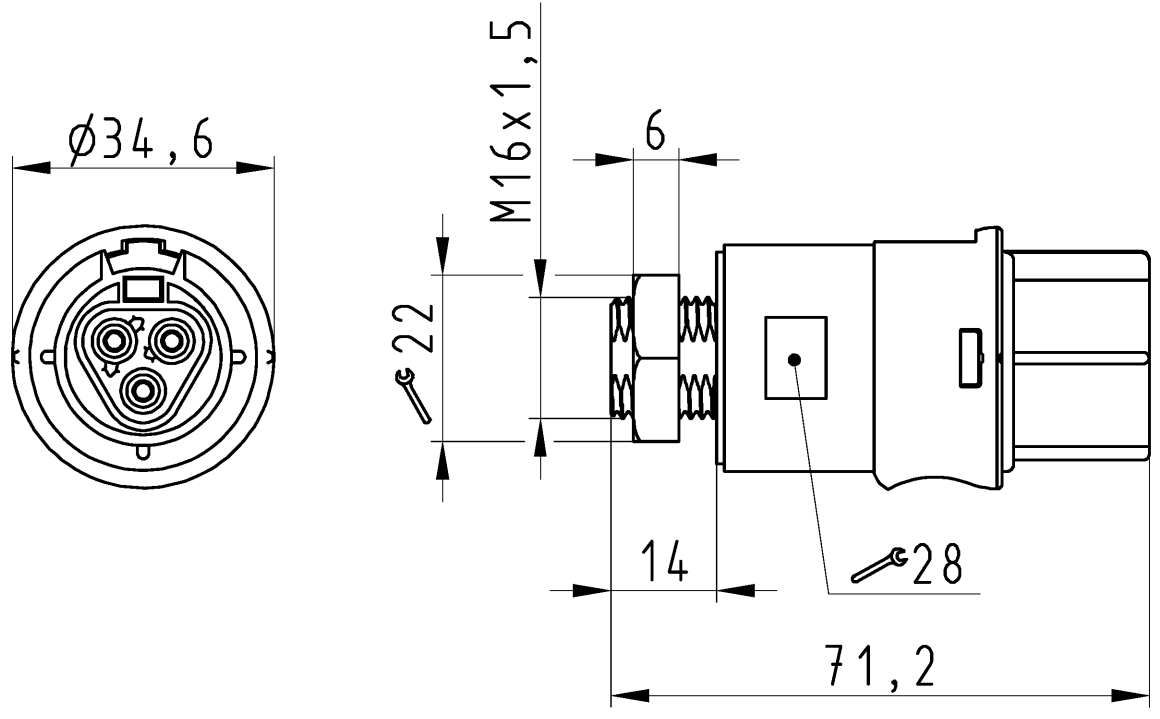

These dimensions will be especially checked at delivery
 Only inspection dimensions
 With /E marked dimensions are only valid for internal use

Diese Maße werden bei Abnahme besonders geprüft
 Ausschließlich Prüfmaße
 Mit /E gekennzeichnete Maße sind nur für interne Zwecke gültig

Auslieferungszustand
 delivery status

Verpackungseinheit: je 100 Stück
 packaging unit: per 100

96.031.6153.1	RST2013S B1 M03 SW	schwarz /black
96.031.6153.0	RST2013S B1 M03 GL	lichtgrau /lightgrey
Bestellnummer /Order number	Typ /Type	Farbe /color
Weitere Daten siehe KATALOG oder eKatalog. Additional data see CATALOG or eCatalog.		www.wieland-electric.com eshop.wieland-electric.com

Oeffnungsbild siehe 96.031.2153.1 14K
 opening dimension see 96.031.2153.1 14K

Tolerierung Size ISO 14405 (Tolerance system Size ISO 14405). (This ISO-standard describes the envelope principle. According to the envelope principle the deviations of form and parallelism are limited by the size tolerances).		ja/yes <input checked="" type="checkbox"/> Stoffverbots- und Deklarationsliste nach WN 5020.010 ist einzuhalten. Conformity with Wieland document WN 5020.010 e (list of prohibited / declarable hazardous substances) to be declared!	
Freitoleranz nach General tolerance	CAD - Zeichnung, keine manuellen Änderungen CAD - drawing, no manual modifications allowed	1. Verwendung: First Use:	Blatt: 1 von 1 Sheet: of 1
Zeichnung Nr./Drawing No.	Index	T 96.031.6153.0 13K	
Maße in mm/Dimensions are in mm			
Ersatz für/Replacement for: -			
www.wieland-electric.com		Type	Benennung/Title
www.wieland-electric.com		BUCHSENTEIL female connector	
Änderung/Revision	Date / Blatt Date / Sheet		