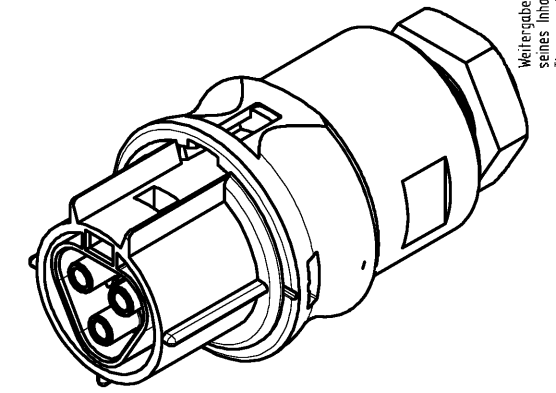

These dimensions will be especially checked at delivery
 Only inspection dimensions
 With /E marked dimensions are only valid for internal use

Diese Maße werden bei Abnahme besonders geprüft
 Ausschließlich Prüfmaße
 Mit /E gekennzeichnete Maße sind nur für interne Zwecke gültig

Auslieferungszustand
 delivery status

Verpackungseinheit: je 100 Stück
 packaging unit: per 100

96.031.6153.1	RST2013S B1 M03 SW	schwarz /black
96.031.6153.0	RST2013S B1 M03 GL	lichtgrau /lightgrey
Bestellnummer /Order number	Typ /Type	Farbe /color
Weitere Daten siehe KATALOG oder eKatalog. Additional data see CATALOG or eCatalog.		www.wieland-electric.com eshop.wieland-electric.com

Oeffnungsbild siehe 96.031.2153.1 14K
 opening dimension see 96.031.2153.1 14K

Tolerierung Size ISO 14405 (Tolerance system Size ISO 14405). (This ISO-standard describes the envelope principle. According to the envelope principle the deviations of form and parallelism are limited by the size tolerances).		ja/yes <input checked="" type="checkbox"/> Stoffverbots- und Deklarationsliste nach WN 5020.010 ist einzuhalten. Conformity with Wieland document WN 5020.010 e (list of prohibited / declarable hazardous substances) to be declared!	
Freitoleranz nach General tolerance	CAD - Zeichnung, keine manuellen Änderungen CAD - drawing, no manual modifications allowed	1. Verwendung: First Use:	Blatt: 1 von 1 Sheet: of 1
Zeichnung Nr./Drawing No.	Index	T 96.031.6153.0 13K	
Maße in mm/Dimensions are in mm			
Ersatz für/Replacement for: -			
www.wieland-electric.com		Type	Benennung/Title
www.wieland-electric.com		BUCHSENTEIL female connector	
Änderung/Revision	Date / Blatt Date / Sheet		