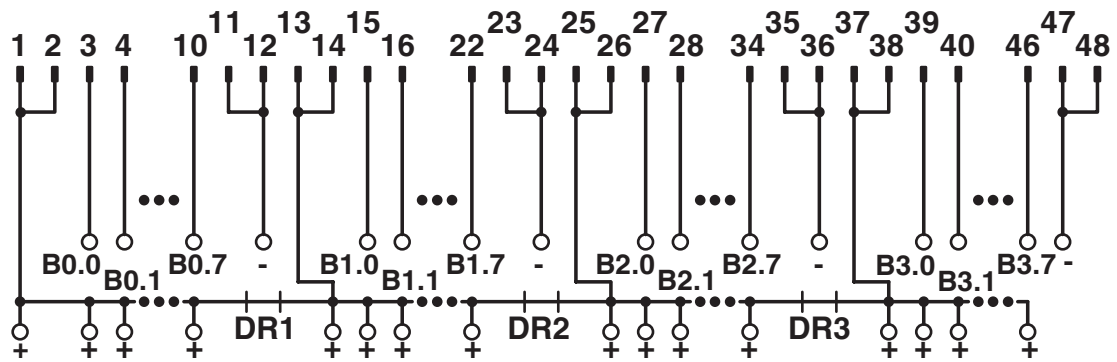

FLKM 50/32P/PLC - Module passif

2291121

<https://www.phoenixcontact.com/fr/produits/2291121>

Dessins

Schéma de connexion