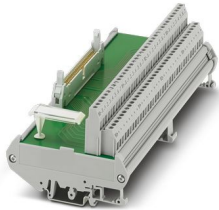

FLKM 50/32P/PLC - Module passif

2291121

<https://www.phoenixcontact.com/fr/produits/2291121>

Veillez tenir compte du fait que les données affichées dans ce document PDF proviennent de notre catalogue en ligne. Vous trouverez les données complètes dans la documentation utilisateur. Nos conditions générales d'utilisation des téléchargements sont applicables.