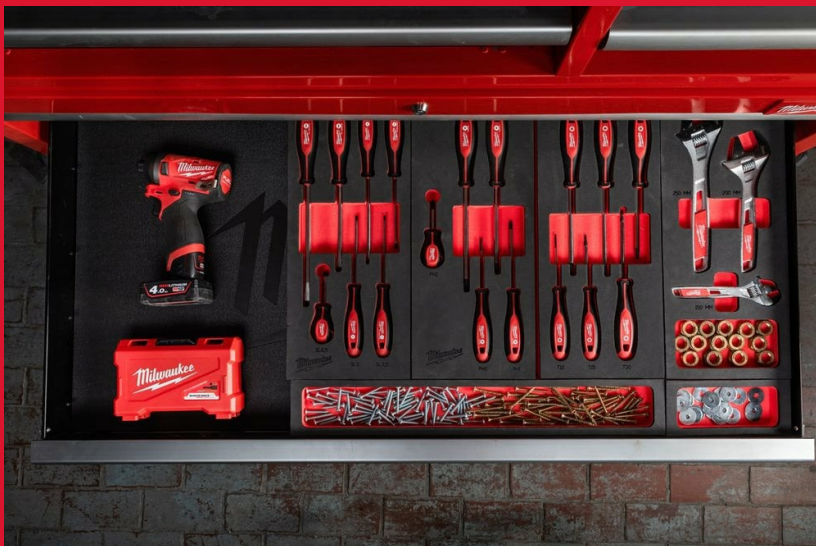

1/3" Empty Foam with cavities for 46" Steel Storage

MODULE VIDE POUR SERVANTE

- La haute densité de la mousse améliore la durabilité et la résistance à l'abrasion.
- Identification rapide et facile des outils et accessoires grâce au fond rouge
- Module découpée au laser pour maximiser l'espace de la servante de 117 cm
- Idéal pour ranger douilles supplémentaires, des accessoires, des vis et autres petites pièces.

Article Number	4932492389
Conditionné par	1
Dimension (mm)	45 x 178.5 x 78
Epaisseur (mm)	45
Largeur (mm)	79
Longueur (mm)	178.5