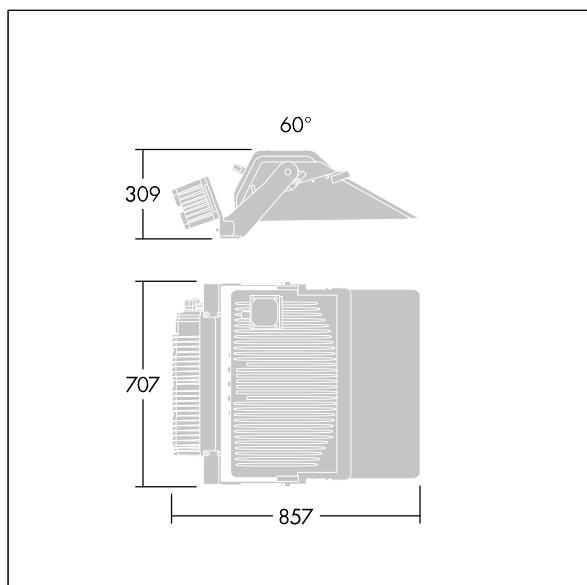

### Champion

Un support en deux parties pour chaque côté de l'appareillage permet à ce dernier d'être fixé sur l'étrier du projecteur Champion.

TLG\_CHPL\_F\_PERS\_DRIVER\_STIRRUP.jpg

TLG\_CHPL\_M\_LD7.wmf