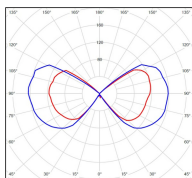

Avenue 3

catalogue 2020 p. 258

réf. 103017008

EAN. 3663660022064

Modèle 5

Données techniques

Tension nominale	200 à 240 - 50/60Hz
Plage de tension d'entrée	230 - 250 V AC
Driver output	-
Alimentation output	-
Classe	1
IP	44
IK	-
Diffuseur	Verre clair
Paralume	-
Source	E27
Température de couleur réelle	-
Flux total sortant	- lm
Consommation totale	- W
Classe énergétique	Classe de la lampe (non fournie)
Efficacité lumineuse	-
IRC	-
SDCM	-
Espacement conseillé (PMR Emoy - 20 lux)	7 m
Hauteur de placement	2,5 m
Largeur du placement	2,5 m
Optique	-
Dimmable	-
Ta	-
Durée de vie LED	-
Plage de température ambiante	-10 ~50°C
UGR	-
ULR	-
Distorsion harmonique THDI	-
Fixation	Oui
Détection	Non
Avec prise IP55	Non

Données logistiques

Dimensions du modèle	H.874 L.282 P.282
Poids net	5.120 Kg
Poids brut	6.860 Kg
Dimensions colis 1	H.340 L.340 P.880

Certifications et garanties

CE	Oui
UL	Non
EAC	Oui
RoHS	Oui
ENEC	Non
Anti-corrosion	25 ans (sur Aluminium)
Technique	5 ans
Electronique	5 ans