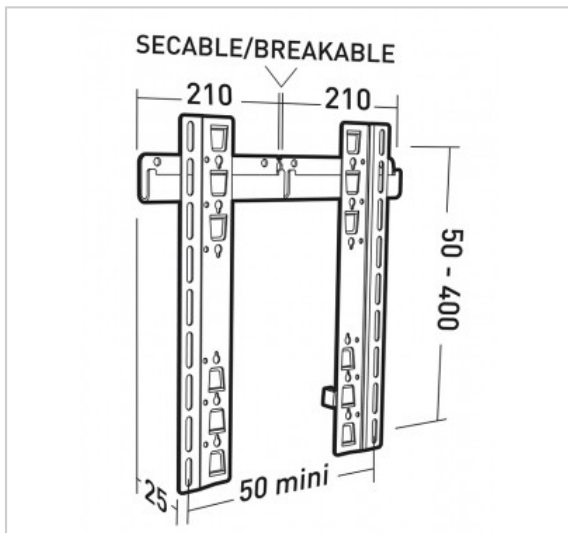

## APPLIK 2530

Réf. : 002530

Support mural universel fixe pour écran de 30"-90"

### FICHE TECHNIQUE

Couleur	Noir
Fonction	Fixe
Taille écran maxi	30"-90"
Poids maxi (en kg)	80
VESA	universel en largeur - de 200>400 mm en hauteur
Matériau	Acier
Finition	peinture époxy noire
Niveau à bulle intégré	Non
Visserie Support / Ecran fournie	Oui
Visserie Mur / Support fournie	Oui pour murs pleins
Produit livré monté	Oui
Compatibilité Placoplatre®	Oui
Temps de montage (min)	10
Personne(s) pour montage	1

### EN SAVOIR PLUS

- Extra-plat : écran plaqué au mur , 25mm
- Réglage en hauteur de l'écran par 3 positions
- Réglage de l'horizontalité du support : +/- 4°