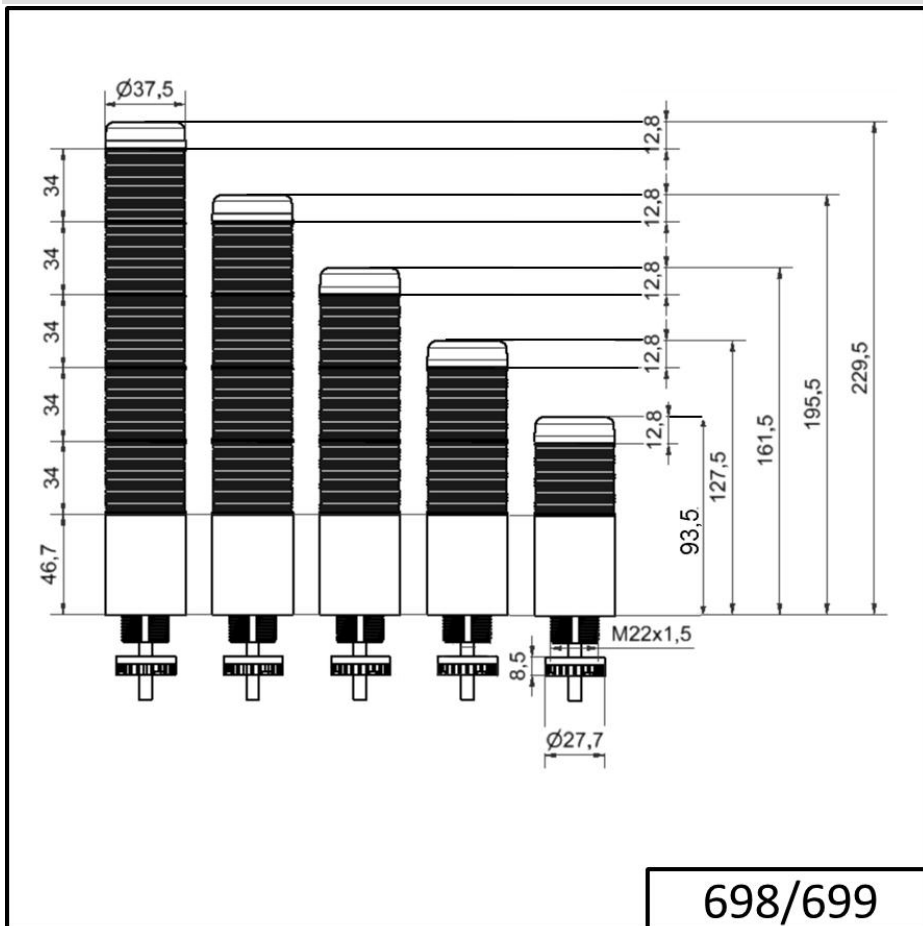

Colonnes lumineuses monobloc / KOMPAKT 37

K37cl sr fiche EM 24VAC/DC GN/RD

DESSIN

! Pour plus d'informations sur l'installation et le montage, reportez-vous au guide d'utilisation approprié sur www.werma.com. Cette copie imprimée est pour information seulement et est sujette à modification.