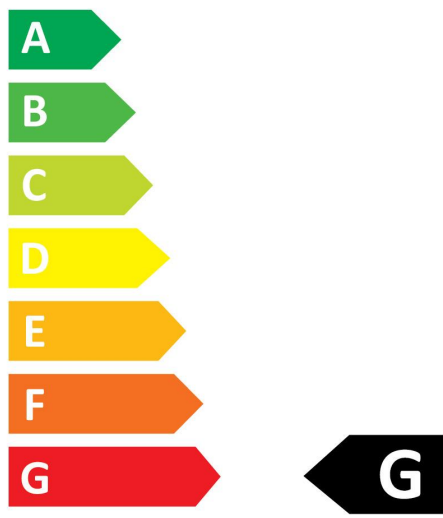

PHOTOMÉTRIE

SCHÉMAS TECHNIQUES

SYLVANIA

ToLEDo LifeStyle G190 BLACK DIMMABLE
ToLEDo Lifestyle Black G190 4W 150lm DIM 820 E27
0029981

SYLVANIA

0029981

4
kWh/1000h

2019/2015