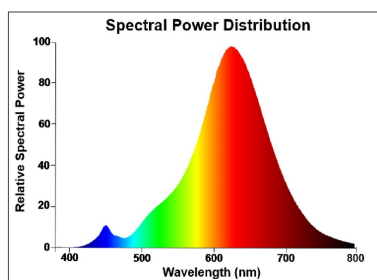

PHOTOMÉTRIE

SCHÉMAS TECHNIQUES

SYLVANIA

ToLEDo LifeStyle G190 BLACK DIMMABLE
ToLEDo Lifestyle Black G190 4W 150lm DIM 820 E27
0029981

SYLVANIA

0029981

4
kWh/1000h

2019/2015