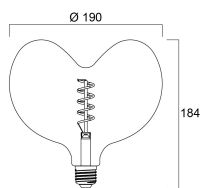

SCHÉMAS TECHNIQUES