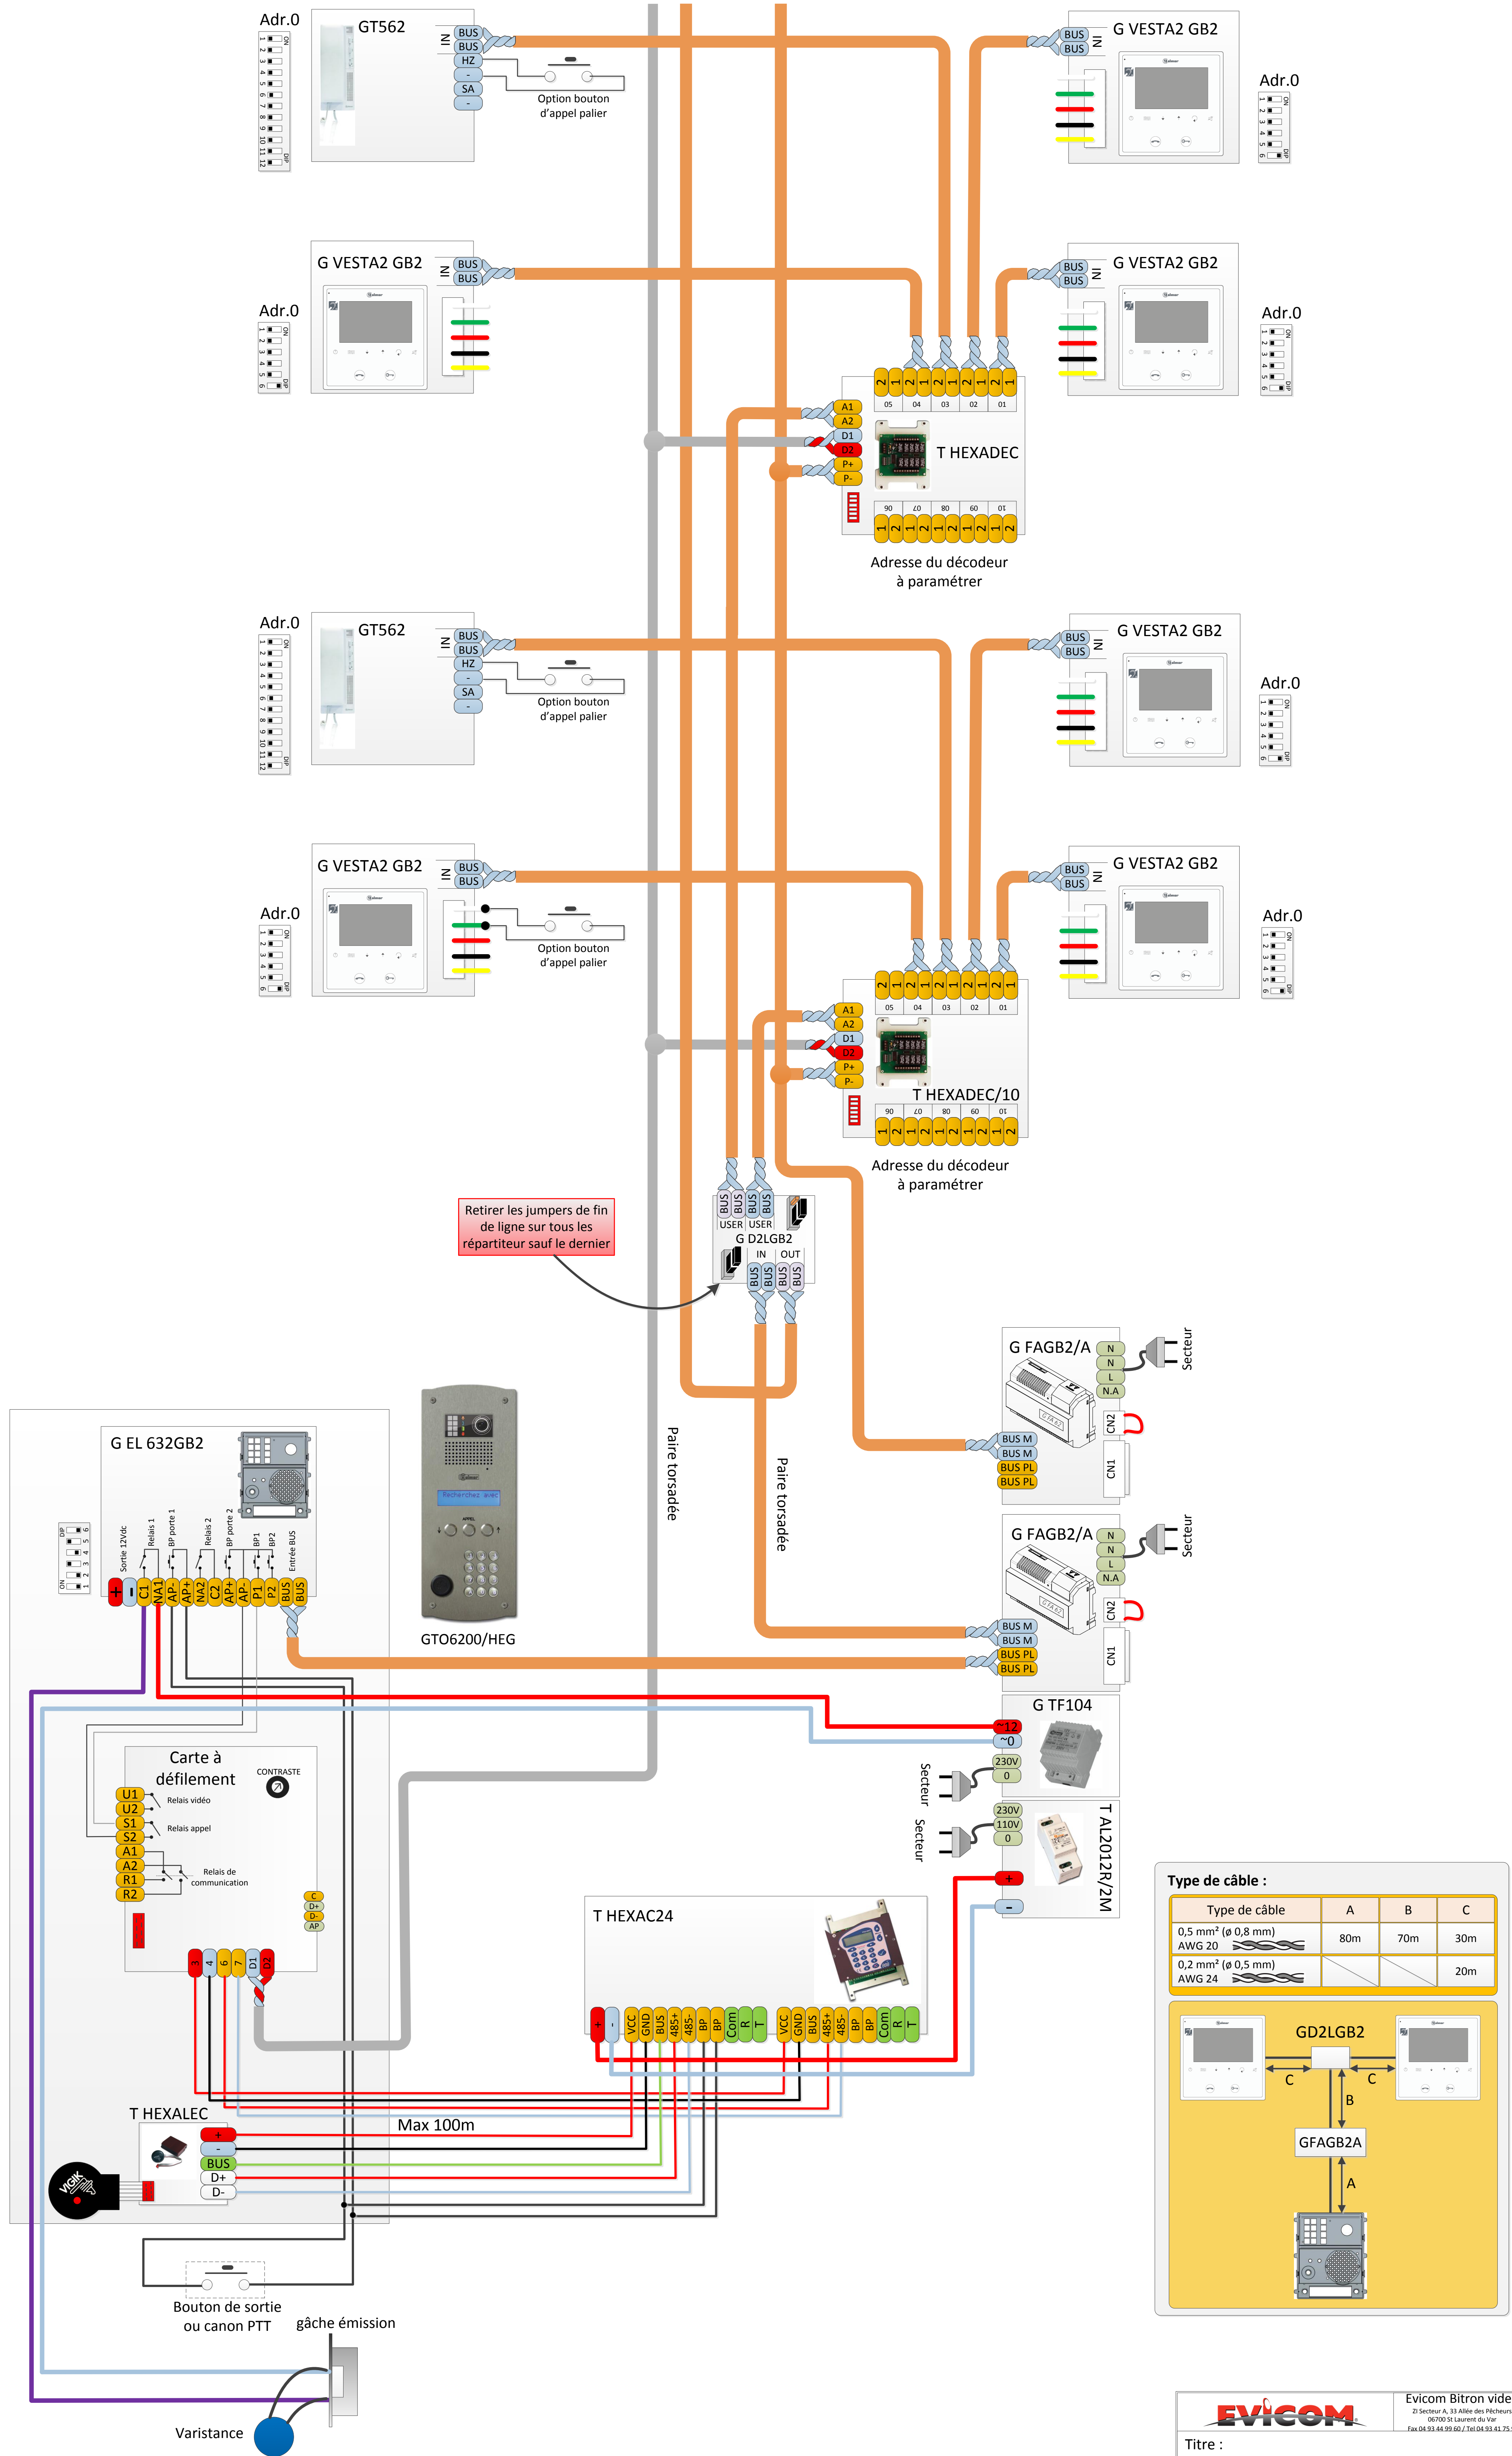

Type de câble :

Type de câble	A	B	C
0,5 mm ² (ø 0,8 mm) AWG 20	80m	70m	30m
0,2 mm ² (ø 0,5 mm) AWG 24			20m

Type de câble :

Type de câble	A	B	C
0,5 mm ² (ø 0,8 mm) AWG 20	80m	70m	30m
0,2 mm ² (ø 0,5 mm) AWG 24			20m

Type de câble :

Type de câble	A	B	C
0,5 mm ² (ø 0,8 mm) AWG 20	80m	70m	30m
0,2 mm ² (ø 0,5 mm) AWG 24			20m