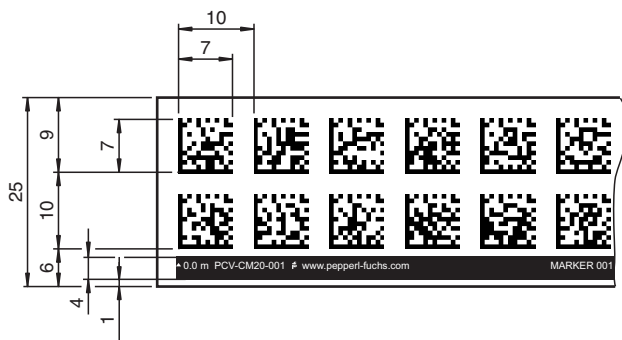

# Marqueur de bande de codage PCV-CM20-001-050-SET

- Haute tenue aux produits chimiques
- Poids faible
- Montage autocollant
- Résistance élevée en température
- Haute résistance mécanique

Marqueur d'événement pour système PCV

## Dimensions

## Données techniques

Caractéristiques générales	
Plage de numéros	1 ... 999 = Numéro de repère d'événement (voir Informations de commande)
Longueur	1 m par numéro de repère d'événement
Conditions environnementales	
Température de service	-40 ... 100 °C (-40 ... 212 °F)
Température de montage	10 ... 40 °C (50 ... 104 °F)
Résistance aux intempéries	Rayon UV Humidité Brouillard salin (150 h / 5 %)
Résistance aux produits chimiques	Huiles Graisses Carburants solvants aliphatiques acides faibles
Caractéristiques mécaniques	
Épaisseur du matériau	150 µm
Matériau	Laminé polyester
Surface	Polyester, mat
Masse	6,3 g / m