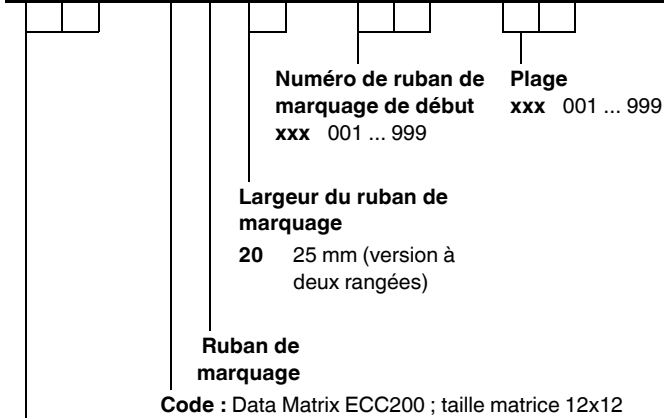

Référence produit

Informations de commande

P C V - C M 2 0 - - - - S E T

Position Coding System, Vision Technology (système de codage de position, technologie Vision)

Exemple de renseignements de commande

Les marqueurs d'événement **150** à **199** sont requis.

La référence du modèle est formée comme suit :

Format : Numéro de ruban de marquage de fin - Numéro de ruban de marquage de début + 1 = Plage

Exemple de calcul : **199** - **150** + 1 = Plage

49 + 1 = Plage

50 = Plage

Référence du modèle : **PCV-CM20-150-050-SET**

Livraison : **50** rubans de marquage, chacun de longueur 1 m

Exemple de marqueurs d'événement individuels

PCV-CM20-150-000-SET

Le marqueur d'événement 150 sera livré. Longueur du ruban de marquage : 1 m.

Exemple de jeu de marqueurs d'événement

PCV-CM20-150-050-SET

Les marqueurs d'événement 150 à 199 seront livrés. La longueur du ruban de marquage pour chaque numéro est de 1 m.

PCV-CM20-001-015-SET

Les marqueurs d'événement 1 à 15 seront livrés. La longueur du ruban de marquage pour chaque numéro est de 1 m.