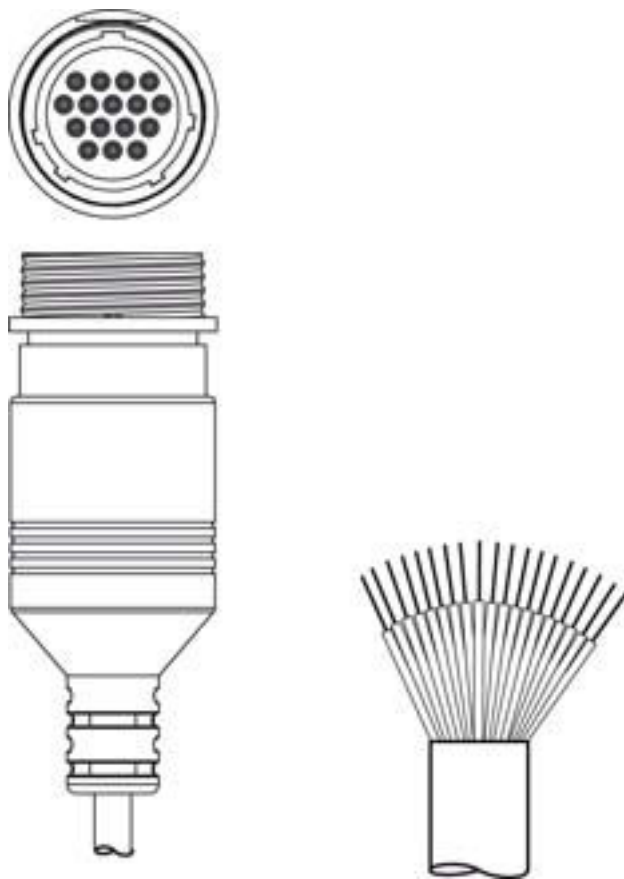

Fiche technique Câble de raccordement

Art. n°: 50137265

KD S-M30-16A-V1-250

Contenu

- Caractéristiques techniques
- Raccordement électrique

Figure pouvant varier

Caractéristiques techniques

Données de base

Application	Résistant aux produits chimiques
-------------	----------------------------------

Connexion

Connexion 1

Type de connexion	Connecteur rond
Taille du filetage	M30
Type	Prise femelle
Matériau de corps de poignée	PUR
Nombre de pôles	16 pôles
Modèle	Axiale
Connecteur rond, LED	Non
Verrouillage	Fixation vissée, zinc moulé sous pression nickelé, couple recommandé 0,6 Nm, autobloquant

Connexion 2

Type de connexion	Extrémité libre
-------------------	-----------------

Propriétés du câble

Nombre de brins	16 pièce(s)
Section des brins	Tension : 2 x 1 mm ² / signal : 14 x 0,14 mm ²
Couleur de la gaine	Noir
Blindé	Oui
Modèle de câble	Câble de raccordement (ouvert d'un côté)
Diamètre (extérieur) du câble	7,5 mm
Longueur de câble	25.000 mm
Matériau de gaine	PVC
Isolation des brins	PVC
Possibilité d'utilisation sur chaîne d'entraînement	Non

Raccordement électrique

Connexion 1

Type de connexion	Connecteur rond
Taille du filetage	M30
Type	Prise femelle
Matériau de corps de poignée	PUR
Nombre de pôles	16 pôles
Modèle	Axiale
Connecteur rond, LED	Non
Verrouillage	Fixation vissée, zinc moulé sous pression nickelé, couple recommandé 0,6 Nm, autobloquant