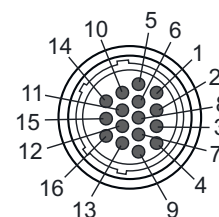

Connexion 2

Type de connexion	Extrémité libre
-------------------	-----------------

Propriétés du câble

Nombre de brins	16 pièce(s)
Section des brins	Tension : 2 x 1 mm ² / signal : 14 x 0,14 mm ²
Couleur de la gaine	Noir
Blindé	Oui
Modèle de câble	Câble de raccordement (ouvert d'un côté)
Diamètre (extérieur) du câble	7,5 mm
Longueur de câble	25.000 mm
Matériau de gaine	PVC
Isolation des brins	PVC
Possibilité d'utilisation sur chaîne d'entraînement	Non

Raccordement électrique

Connexion 1

Type de connexion	Connecteur rond
Taille du filetage	M30
Type	Prise femelle
Matériau de corps de poignée	PUR
Nombre de pôles	16 pôles
Modèle	Axiale
Connecteur rond, LED	Non
Verrouillage	Fixation vissée, zinc moulé sous pression nickelé, couple recommandé 0,6 Nm, autobloquant

Broche

1	Blanc
2	Brun
3	Vert
4	Jaune
5	Gris
6	Rose
7	Bleu
8	Rouge
9	Noir
10	Violet

Couleur de brin

Raccordement électrique

Broche	Couleur de brin
11	Gris / Rose
12	Bleu / Rouge
13	Blanc / Vert
14	Brun / Vert
15	Blanc / Jaune
16	Brun / Jaune

Connexion 2

Type de connexion	Extrémité libre
-------------------	-----------------