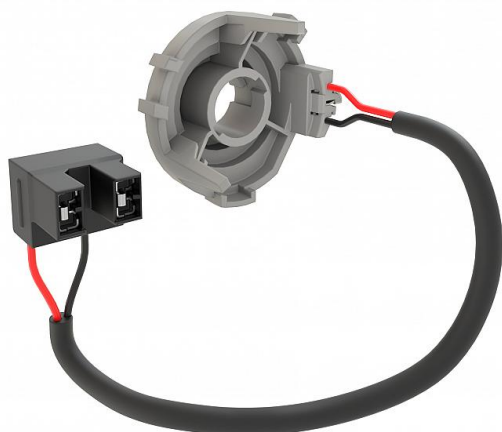

LEDDriving ADAPTER 64210DA07 12V Duo

Numéro d'article 146087

OSR LEDDriving ADAPTER 64210DA07 12V Duo Supports de montage

Les supports de montage autorisent une installation facile et une grande compatibilité avec divers modèles de voitures de tourisme. La compatibilité peut être vérifiée sur le site web d'OSRAM.

Attributs de Classification Générale

Groupe ETIM	Accessoires d'éclairage
Classe ETIM	Accessoires mécaniques pour luminaires
Code produit	146087
Marque	OSRAM
Nom série de produits	LEDDriving
Type de produit	Adapter

Attributs de classification

type d'accessoire	adaptateur
accessoire	Oui
pièce détachée	Oui
transparent	Non
couleur	gris
longueur [mm]	47.6
diamètre [mm]	33.9