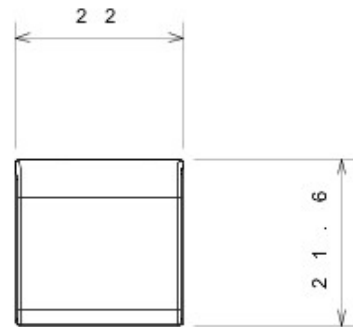

Catégorie	Touche interchangeable	Type	Interchangeables
Couleur	Blanc	Description	Touches 22x22 mm
Norme	EN 60669-1	Thermopression avec bille	125 °C
Test du fil incandescent	850 °C	Symbole	Générique
Electrocod	0130		

DIMENSIONS

SYMBOLE TECHNIQUE

NORMES ET HOMOLOGATIONS