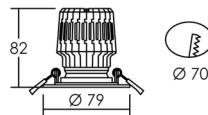

KIT ELITE F5

► Fixe

13W
1100 lm

Faisceau	Teinte	Code
36°	● 3000 K	50130
36°	○ 4000 K	50131
60°	● 3000 K	50132
60°	○ 4000 K	50133

KIT ELITE S5

► Fixe

13W
1100 lm

Faisceau	Teinte	Code
36°	● 3000 K	50134
36°	○ 4000 K	50135
60°	● 3000 K	50136
60°	○ 4000 K	50137

KIT ELITE A5

► Orientable

13W
1100 lm

Faisceau	Teinte	Code
36°	● 3000 K	50138
36°	○ 4000 K	50139
60°	● 3000 K	50140
60°	○ 4000 K	50141

KIT ELITE F4

► Fixe IP44

13W
1100 lm

Verre de protection.
Autorisé volume 2. Spot classe 3.