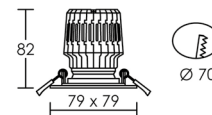

KIT ELITE F5

► Fixe

13W
1100 lm

Faisceau	Teinte	Code
36°	● 3000 K	50130
36°	○ 4000 K	50131
60°	● 3000 K	50132
60°	○ 4000 K	50133

KIT ELITE S5

► Fixe

13W
1100 lm

Faisceau	Teinte	Code
36°	● 3000 K	50134
36°	○ 4000 K	50135
60°	● 3000 K	50136
60°	○ 4000 K	50137

KIT ELITE A5

► Orientable

13W
1100 lm

Faisceau	Teinte	Code
36°	● 3000 K	50138
36°	○ 4000 K	50139
60°	● 3000 K	50140
60°	○ 4000 K	50141

KIT ELITE F4

► Fixe IP44

13W
1100 lm

Verre de protection.
Autorisé volume 2. Spot classe 3.