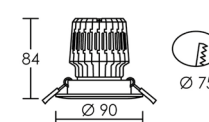

*Sauf pour le KIT ELITE F4 (IP44).

ENCASTRÉ