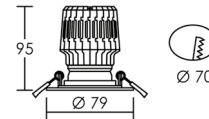

GAMME ELITE 13W

Corps aluminium blanc. Kit prêt-à-poser.
Alimentation 350 mA, classe 2. Spot classe 3.

 1 LED 13W 1100 lm
 230V IP20* IK02 50 000 h

KIT ELITE F6

► Fixe

13W
1100 lm

Faisceau	Teinte	Code
36°	● 3000 K	50150
36°	○ 4000 K	50151
60°	● 3000 K	50152
60°	○ 4000 K	50153

KIT ELITE F5

► Fixe

13W
1100 lm

Faisceau	Teinte	Code
36°	● 3000 K	50130
36°	○ 4000 K	50131
60°	● 3000 K	50132
60°	○ 4000 K	50133

KIT ELITE S5

► Fixe

13W
1100 lm

Faisceau	Teinte	Code
36°	● 3000 K	50134
36°	○ 4000 K	50135
60°	● 3000 K	50136
60°	○ 4000 K	50137