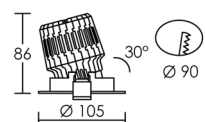

KIT ELITE A5

► Orientable

13W
1100 lm

Faisceau	Teinte	Code
36°	● 3000 K	50138
36°	○ 4000 K	50139
60°	● 3000 K	50140
60°	○ 4000 K	50141

KIT ELITE F4

► Fixe IP44

13W
1100 lm

Verre de protection.
Autorisé volume 2. Spot classe 3.